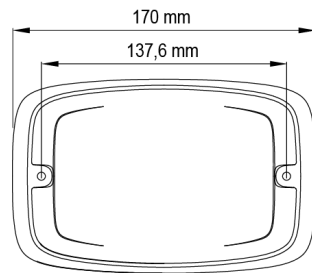

## Specificaties

Aansluiting	Open kabeleinde
Aantal LEDs	12
Aantal flitspatronen	16
Afmetingen	170 mm x 109 mm x 30,50 mm
Bedrijfstemperatuur	-30°C / +65°C
Bestelbaar per	1
Bevestiging	Opbouw
Breedte mm	109 mm
ECE R65 Klasse 2	Ja
EMC	EMC R10
EMC R10	Ja
Geleverd met	Montageboutjes, dichtingsring

Gewicht (kg)	0,38 Kg
Hoogte mm	30,55 mm
IP-graad	IPX7
Kleur	Blauw
Kleur lens	Transparant
Lengte kabel (m)	0,25 m
Lengte mm	170 mm
Lichtbron	LED
Synchroniseerbaar	Ja
Voeding	12V - 24V
Vorm	Langwerpig