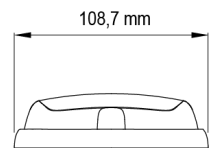

## Specificaties

Aansluiting	Open kabeleinde
Aantal LEDs	12
Aantal flitspatronen	16
Afmetingen	170 mm x 109 mm x 30,50 mm
Bedrijfstemperatuur	-30°C / +65°C
Bestelbaar per	1
Bevestiging	Opbouw
Breedte mm	109 mm
ECE R65 Klasse 2	Ja
EMC	EMC R10
EMC R10	Ja
Geleverd met	Montageboutjes, dichtingsring

Gewicht (kg)	0,38 Kg
Hoogte mm	30,55 mm
IP-graad	IPX7
Kleur	Blauw
Kleur lens	Transparant
Lengte kabel (m)	0,25 m
Lengte mm	170 mm
Lichtbron	LED
Synchroniseerbaar	Ja
Voeding	12V - 24V
Vorm	Langwerpig