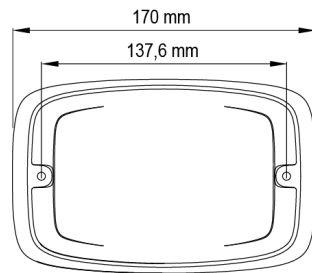

LED FLITSERS

R6-CLBL

Flitser | LED | 12 LEDs | 12-24V | transparante lens | blauw

EAN: 5414184565364

Specificaties

Aansluiting	Open kabeleinde
Aantal LEDs	12
Aantal flitspatronen	16
Afmetingen	170 mm x 109 mm x 30,50 mm
Bedrijfstemperatuur	-30°C / +65°C
Bestelbaar per	1
Bevestiging	Opbouw
Breedte mm	109 mm
ECE R65 Klasse 2	Ja
EMC	EMC R10
EMC R10	Ja
Geleverd met	Montageboutjes, dichtingsring

Gewicht (kg)	0,38 Kg
Hoogte mm	30,55 mm
IP-graad	IPX7
Kleur	Blauw
Kleur lens	Transparant
Lengte kabel (m)	0,25 m
Lengte mm	170 mm
Lichtbron	LED
Synchroniseerbaar	Ja
Voeding	12V - 24V
Vorm	Langwerpig