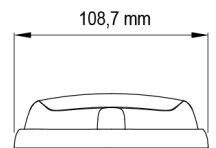

LED FLITSERS

R6-CLBL

Flitser | LED | 12 LEDs | 12-24V | transparante lens | blauw

EAN: 5414184565364

Specificaties

Aansluiting	Open kabeleinde
Aantal LEDs	12
Aantal flitspatronen	16
Afmetingen	170 mm x 109 mm x 30,50 mm
Bedrijfstemperatuur	-30°C / +65°C
Bestelbaar per	1
Bevestiging	Opbouw
Breedte mm	109 mm
ECE R65 Klasse 2	Ja
EMC	EMC R10
EMC R10	Ja
Geleverd met	Montageboutjes, dichtingsring

Gewicht (kg)	0,38 Kg
Hoogte mm	30,55 mm
IP-graad	IPX7
Kleur	Blauw
Kleur lens	Transparant
Lengte kabel (m)	0,25 m
Lengte mm	170 mm
Lichtbron	LED
Synchroniseerbaar	Ja
Voeding	12V - 24V
Vorm	Langwerpig