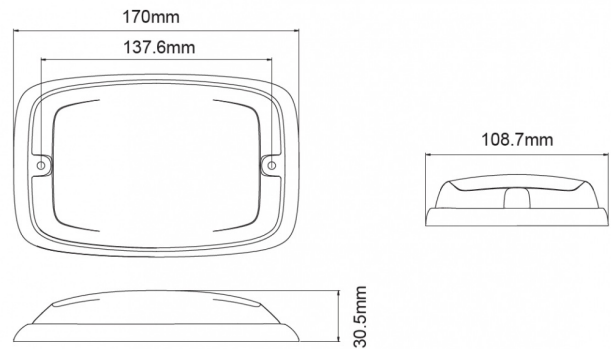

### Specificaties

Aansluiting	Open kabeleinde	Gewicht (kg)	0,38 Kg
Aantal LEDs	12	Hoogte mm	30,55 mm
Aantal flitspatronen	16	IP-graad	IPX7
Afmetingen	170 mm x 109 mm x 30,50 mm	Kleur	Blauw
Bedrijfstemperatuur	-30°C / +65°C	Kleur lens	Blauw
Bestelbaar per	1	Lengte kabel (m)	0,25 m
Bevestiging	Opbouw	Lengte mm	170 mm
Breedte mm	109 mm	Lichtbron	LED
ECE R65 Klasse 2	Ja	Synchroniseerbaar	Ja
EMC R10	Ja	Voeding	12V - 24V
Geleverd met	Montageboutjes, dichtingsring	Vorm	Rechthoekig/langwerpig/verlengd