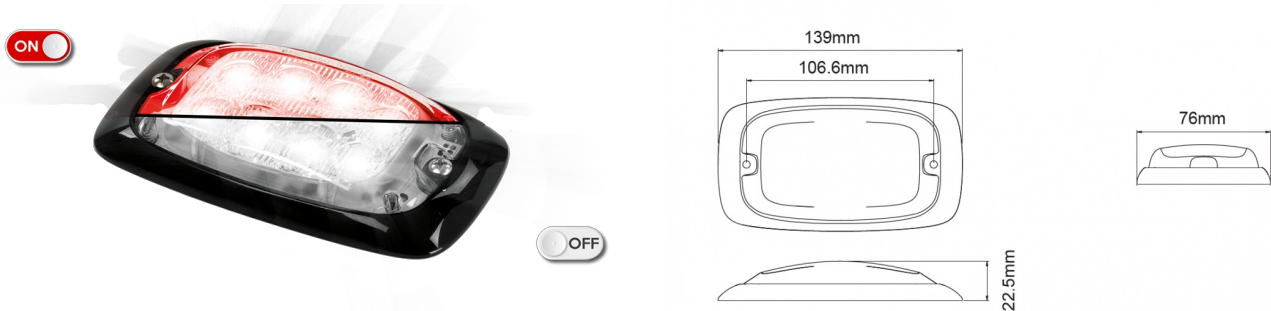

LED FLITSERS

R4-CLRO

LED Flitser | 8 LEDs | 12-24V | transparante lens | rood

EAN: 5414184565319

Specificaties

Aansluiting	Open kabeleinde	Gewicht (kg)	0,2 Kg
Aantal LEDs	8	Hoogte mm	22,50 mm
Aantal flitspatronen	16	IP-graad	IPX7
Afmetingen	139 mm x 76 mm x 22,50 mm	Kleur	Rood
Bedrijfstemperatuur	-30°C / +65°C	Kleur lens	Transparant
Bestelbaar per	1	Lengte kabel (m)	0,25 m
Bevestiging	Opbouw	Lengte mm	139 mm
Breedte mm	76 mm	Lichtbron	LED
ECE R65 Klasse 2	Ja	Synchroniseerbaar	Ja
EMC	EMC R10	Voeding	12V - 24V
EMC R10	Ja	Vorm	Rechthoekig/langwerpig/verlengd
Geleverd met	Montageboutjes, dichtingsring		