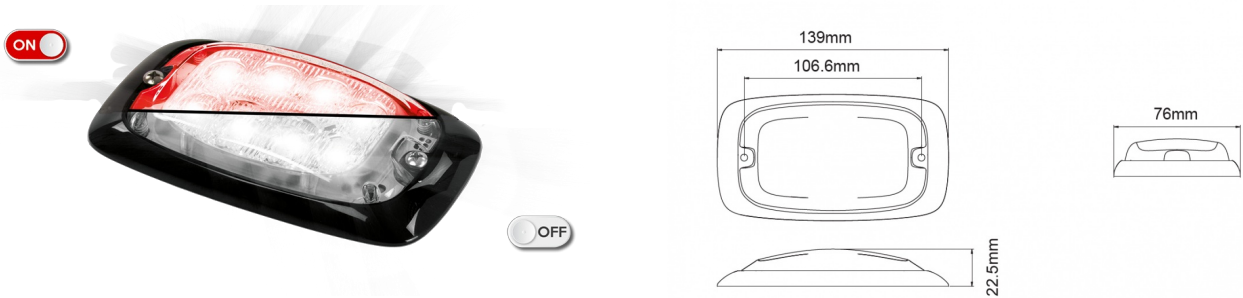

LED FLITSERS

R4-CLRO

Flitser | LED | 8 LEDs | 12-24V | transparante lens | rood

EAN: 5414184565319

Specificaties

Aansluiting	Open kabeleinde
Aantal LEDs	8
Aantal flitspatronen	16
Afmetingen	139 mm x 76 mm x 22,50 mm
Bedrijfstemperatuur	-30°C / +65°C
Bestelbaar per	1
Bevestiging	Opbouw
Breedte mm	76 mm
ECE R65 Klasse 2	Ja
EMC	EMC R10
EMC R10	Ja
Geleverd met	Montageboutjes, dichtingsring

Gewicht (kg)	0,2 Kg
Hoogte mm	22,50 mm
IP-graad	IPX7
Kleur	Rood
Kleur lens	Transparant
Lengte kabel (m)	0,25 m
Lengte mm	139 mm
Lichtbron	LED
Synchroniseerbaar	Ja
Voeding	12V - 24V
Vorm	Langwerpig