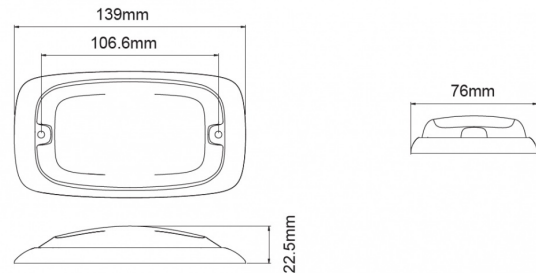

LED FLITSERS

R4-CLBL

Flitser | LED | 8 LEDs | 12-24V | transparante lens | blauw

EAN: 5414184565296

Specificaties

Aansluiting	Open kabeleinde
Aantal LEDs	8
Aantal flitspatronen	16
Afmetingen	139 mm x 76 mm x 22,50 mm
Bedrijfstemperatuur	-30°C / +65°C
Bestelbaar per	1
Bevestiging	Opbouw
Breedte mm	76 mm
ECE R65 Klasse 2	Ja
EMC	EMC R10
EMC R10	Ja
Geleverd met	Montageboutjes, dichtingsring

Gewicht (kg)	0,2 Kg
Hoogte mm	22,50 mm
IP-graad	IPX7
Kleur	Blauw
Kleur lens	Transparant
Lengte kabel (m)	0,25 m
Lengte mm	139 mm
Lichtbron	LED
Synchroniseerbaar	Ja
Voeding	12V - 24V
Vorm	Langwerpig