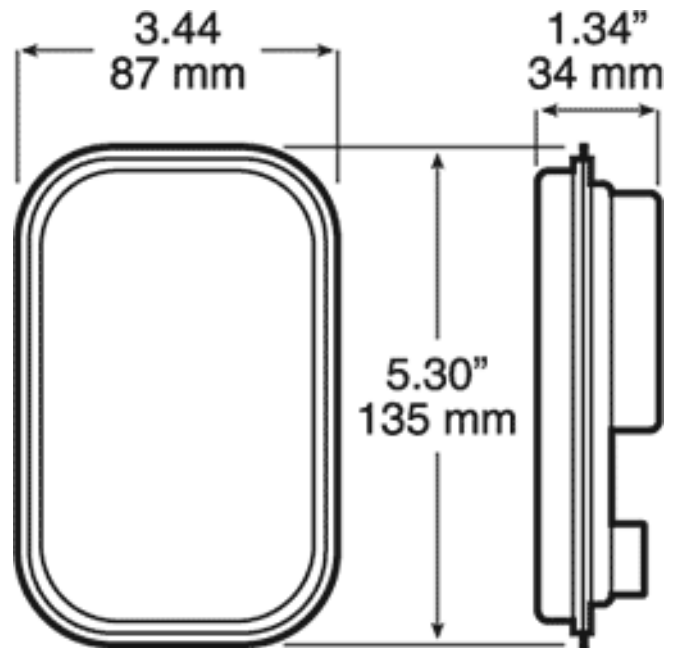

# LICHTEN VOOR EN ACHTER

PM 850A-R

Achterlicht LED | positie | stop | richtingaanwijzer

EAN: 5414184060357

## Specificaties

Afmetingen	135 mm x 87 mm x 34 mm
Bevat Positie	Ja
Bevat Richtingaanwijzer	Ja
Bevat Stop	Ja
Bevat geen driehoekige reflector	Ja
Bevestiging	Opbouw

EMC R10	Ja
IP-graad	IP67
Lichtbron	LED
Montagezijde	Achteraan - Links & rechts
Type	Achterlichten
Voeding	12V - 24V