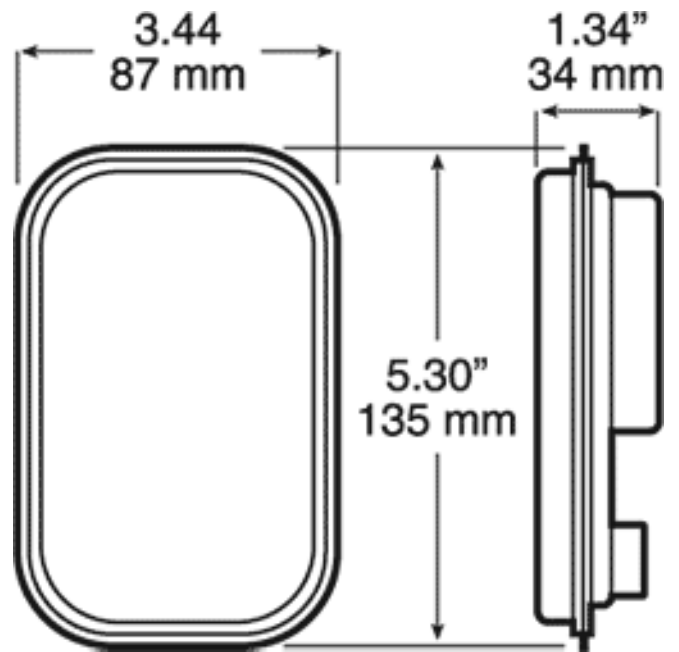

LICHTEN VOOR EN ACHTER

PM 850-C

Achteruitrijlicht | LED | wit | 12-24V

EAN: 5414184008250

Specificaties

Aansluiting	Open kabeleinde	Lengte kabel (m)	0,30 m
Afmetingen	135 mm x 87 mm x 34 mm	Lichtbron	LED
Gewicht (kg)	0,23 Kg	Montagezijde	Achteraan
IP-graad	IP67	Type	Achteruitrijlichten
Kleur	Wit	Voeding	12V - 24V