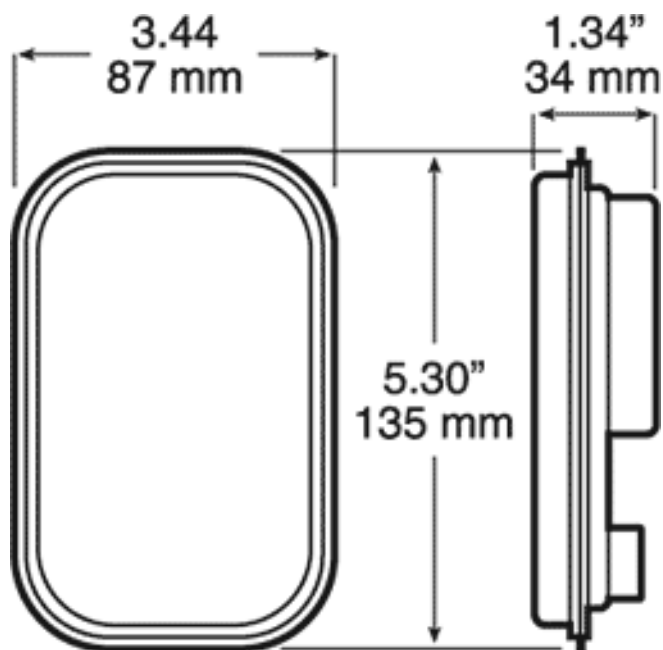

PM 850-C

Achteruitrijlicht | LED | kristal | 12-24V

EAN: 5414184008250

Specificaties

Afmetingen	135 mm x 87 mm x 34 mm
Gewicht (kg)	0,23 Kg
IP-graad	IP67
Kleur	Wit

Lengte kabel (m)	0,30 m
Lichtbron	LED
Type	Achteruitrijlichten
Voeding	12V - 24V