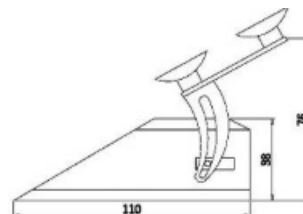

LED FLITSERS

PILOT3-REM-BL

Flitser | LED | voorruit dashboard |12-24V | blauw

EAN: 5414184628441

FRONT

SIDE

Specificaties

Aansluiting	Stekker voor sigarettenaansteker
Aantal LEDs	6
Aantal flitspatronen	3
Afmetingen	110 mm x 30 mm
Bestelbaar per	1
Bevestiging	Voorruit-zijruit-achterrauit
EMC	EMC R10
Kleur	Blauw

Kleur lens	Transparant
Lichtbron	LED
Voeding	12V - 24V
Vorm	Langwerpig
Watt	18 Watt

Goed om te weten

De kabel is een gewone standaard kabel en geen gespiraliseerde versie. De flitser is zo makkelijker te plaatsen en de verbinding met de sigarenstekker is hierdoor beter. Op aanvraag kan de PILOT met spiraalsnoer uitgevoerd worden.