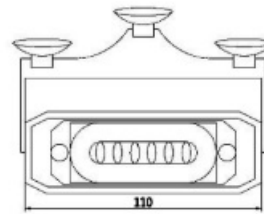

LED FLITSERS

PILOT3-REM-BL

Flitser | LED | voorruit | 12-24V | blauw

EAN: 5414184628441

FRONT

SIDE

Specificaties

Aansluiting	Stekker voor sigarettenaansteker
Aantal LEDs	6
Aantal flitspatronen	3
Afmetingen	110 mm x 30 mm
Bestelbaar per	1
Bevestiging	Voorruit-zijruit-achterrauit
EMC	EMC R10
Kleur	Blauw

Kleur lens	Transparant
Lichtbron	LED
Voeding	12V - 24V
Vorm	Langwerpig
Watt	18 Watt