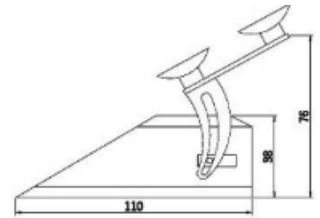

LED FLITSERS

PILOT3-REM-BL

Flitser | LED | voorruit | 12-24V | blauw

EAN: 5414184628441

FRONT

SIDE

Specificaties

Aansluiting	Stekker voor sigarettenaansteker
Aantal LEDs	6
Aantal flitspatronen	3
Afmetingen	110 mm x 30 mm
Bestelbaar per	1
Bevestiging	Voorruit-zijruit-achterrauit
EMC	EMC R10
Kleur	Blauw

Kleur lens	Transparant
Lichtbron	LED
Voeding	12V - 24V
Vorm	Langwerpig
Watt	18 Watt