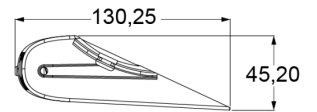

EAN: 5414184002296

Specificaties

Aansluiting	Stekker voor sigarettenaansteker
Aantal LEDs	6
Aantal flitspatronen	19
Afmetingen	174 mm x 130 mm x 45 mm
Bestelbaar per	1
Bevestiging	Voorruit-zijruit-achterruit
Breedte mm	130 mm
EMC	EMC R10
EMC R10	Ja
Gewicht (kg)	0,7 Kg

Hoogte mm	45 mm
Kleur	Oranje
Kleur lens	Transparant
Lengte kabel (m)	3 m
Lengte mm	174 mm
Lichtbron	LED
Voeding	12V - 24V
Vorm	Langwerpig
Watt	12 Watt