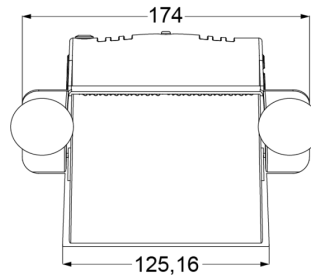

EAN: 5414184002296

Specificaties

Aansluiting	Stekker voor sigarettenaansteker
Aantal LEDs	6
Aantal flitspatronen	19
Afmetingen	174 mm x 130 mm x 45 mm
Bestelbaar per	1
Bevestiging	Voorruit-zijruit-achterruit
Breedte mm	130 mm
EMC	EMC R10
EMC R10	Ja
Gewicht (kg)	0,7 Kg

Hoogte mm	45 mm
Kleur	Oranje
Kleur lens	Transparant
Lengte kabel (m)	3 m
Lengte mm	174 mm
Lichtbron	LED
Voeding	12V - 24V
Vorm	Langwerpig
Watt	12 Watt