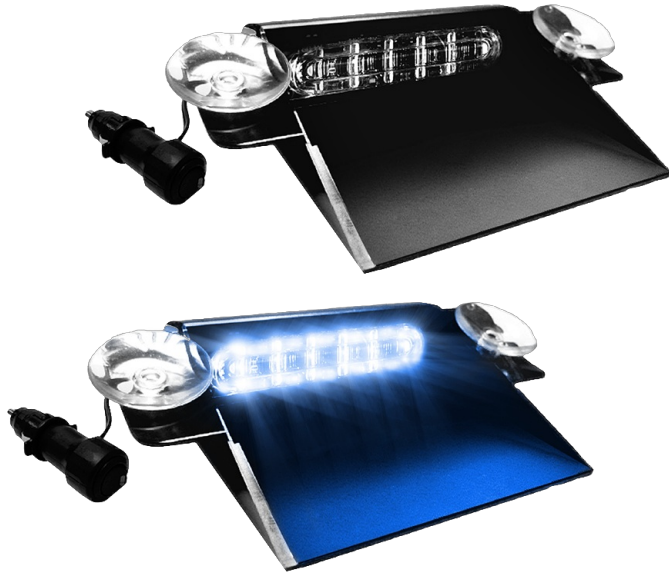

LED FLITSERS

PILOT-BL

Flitser dashboard | LED | 6 LEDs | 12-24V | blauw

EAN: 5414184565272

Specificaties

Aansluiting	Stekker voor sigarettenaansteker
Aantal LEDs	6
Aantal flitspatronen	19
Afmetingen	174 mm x 130 mm x 45 mm
Bestelbaar per	1
Bevestiging	Voorruit-zijruit-achterruit
EMC R10	Ja
Gewicht (kg)	0,7 Kg

Kleur	Blauw
Kleur lens	Transparant
Lengte kabel (m)	3 m
Lengte mm	174 mm
Lichtbron	LED
Voeding	12V - 24V
Vorm	Langwerpig
Watt	12 Watt