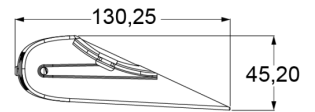

LED FLITSERS

PILOT-BL

Flitser dashboard | LED | 6 LEDs | 12-24V | blauw

EAN: 5414184565272

Specificaties

Aansluiting	Stekker voor sigarettenaansteker
Aantal LEDs	6
Aantal flitspatronen	19
Afmetingen	174 mm x 130 mm x 45 mm
Bestelbaar per	1
Bevestiging	Voorruit-zijruit-achterruit
EMC R10	Ja
Gewicht (kg)	0,7 Kg

Kleur	Blauw
Kleur lens	Transparant
Lengte kabel (m)	3 m
Lengte mm	174 mm
Lichtbron	LED
Voeding	12V - 24V
Vorm	Langwerpig
Watt	12 Watt