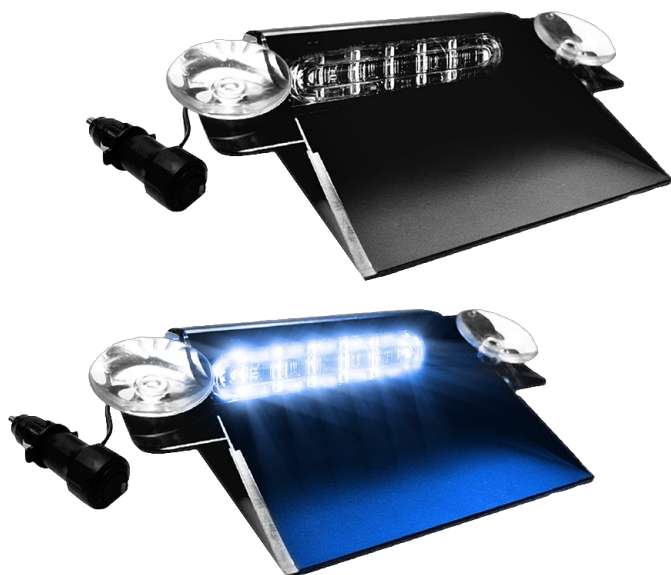

LED FLITSERS

PILOT-BL

Flitser dashboard | LED | 6 LEDs | 12-24V | blauw

EAN: 5414184565272

Specificaties

Aansluiting	Stekker voor sigarettenaansteker
Aantal LEDs	6
Aantal flitspatronen	19
Afmetingen	174 mm x 130 mm x 45 mm
Bestelbaar per	1
Bevestiging	Voorruit-zijruit-achterruit
EMC R10	Ja
Gewicht (kg)	0,7 Kg

Kleur	Blauw
Kleur lens	Transparant
Lengte kabel (m)	3 m
Lengte mm	174 mm
Lichtbron	LED
Voeding	12V - 24V
Vorm	Langwerpig
Watt	12 Watt