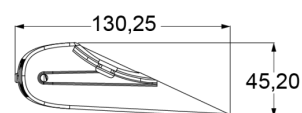

LED FLITSERS

PILOT-BL

Flitser dashboard | LED | 6 LEDs | 12-24V | blauw

EAN: 5414184565272

Specificaties

Aansluiting	Stekker voor sigarettenaansteker
Aantal LEDs	6
Aantal flitspatronen	19
Afmetingen	174 mm x 130 mm x 45 mm
Bestelbaar per	1
Bevestiging	Voorruit-zijruit-achterruit
EMC R10	Ja
Gewicht (kg)	0,7 Kg

Kleur	Blauw
Kleur lens	Transparant
Lengte kabel (m)	3 m
Lengte mm	174 mm
Lichtbron	LED
Voeding	12V - 24V
Vorm	Langwerpig
Watt	12 Watt