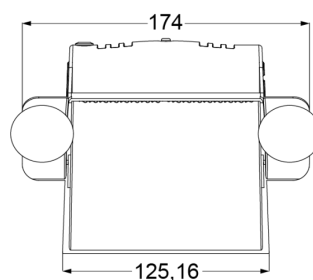

LED FLITSERS

PILOT-BL

Flitser dashboard | LED | 6 LEDs | 12-24V | blauw

EAN: 5414184565272

Specificaties

Aansluiting	Stekker voor sigarettenaansteker
Aantal LEDs	6
Aantal flitspatronen	19
Afmetingen	174 mm x 130 mm x 45 mm
Bestelbaar per	1
Bevestiging	Voorruit-zijruit-achterruit
EMC R10	Ja
Gewicht (kg)	0,7 Kg

Kleur	Blauw
Kleur lens	Transparant
Lengte kabel (m)	3 m
Lengte mm	174 mm
Lichtbron	LED
Voeding	12V - 24V
Vorm	Langwerpig
Watt	12 Watt