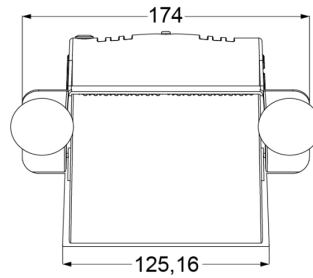

LED FLITSERS

PILOT-BL

Flitser dashboard | LED | 6 LEDs | 12-24V | blauw

EAN: 5414184565272

Specificaties

Aansluiting	Stekker voor sigarettenaansteker
Aantal LEDs	6
Aantal flitspatronen	19
Afmetingen	174 mm x 130 mm x 45 mm
Bestelbaar per	1
Bevestiging	Voorruit-zijruit-achterruit
EMC R10	Ja
Gewicht (kg)	0,7 Kg

Kleur	Blauw
Kleur lens	Transparant
Lengte kabel (m)	3 m
Lengte mm	174 mm
Lichtbron	LED
Voeding	12V - 24V
Vorm	Langwerpig
Watt	12 Watt