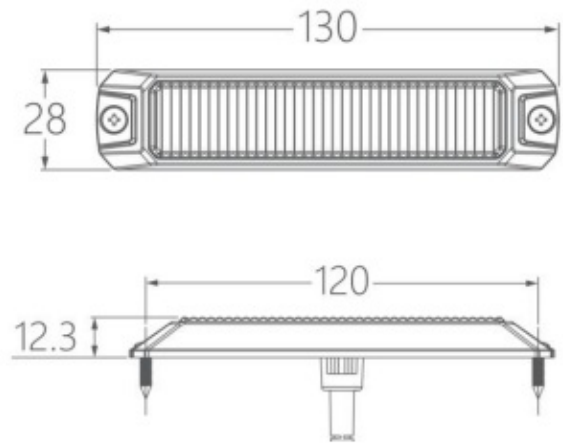

# LED FLITSERS

NOVALED-OR

Flitser | LED | 6 LEDs | 12-24V | oranje

EAN: 5414184837126

## Specificaties

Aansluiting	Open kabeleinde	Kleur	Oranje
Aantal LEDs	6	Kleur LEDs	Oranje
Aantal flitspatronen	8	Kleur lens	Transparant
Afmetingen	130 mm x 28 mm x 12,3 mm	Lengte kabel (m)	0,50 m
Bestelbaar per	1	Lichtbron	LED
Bevestiging	Opbouw	Materiaal	Aluminium
ECE R65 Klasse 1	Ja	Synchroniseerbaar	Ja
ECE R65 Klasse 2	Ja	Voeding	12V - 24V
EMC R10	Ja	Vorm	Rechthoekig/langwerpig/verlengd
Geleverd met	Handleiding, montagebouten		
Goed om te weten	Licht bevat ook geïntegreerde 'CRUISE' functie		
IP-graad	IP67		