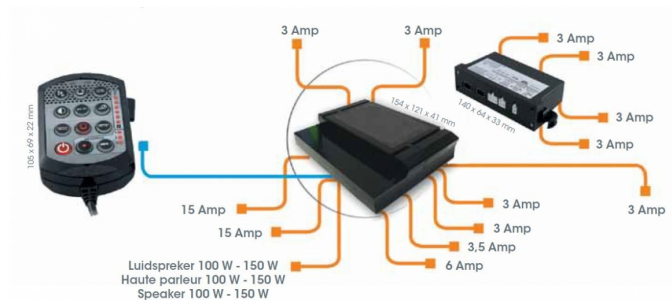

NANO12+

Universeel Canbus systeem | 11 toetsen | geïntegreerde sirene en PA

EAN: 5414184002289

## Specificaties

Aantal toetsen	11 toetsen
Bestelbaar per	1
Bevestiging	Opbouw
Breedte mm	69 mm
Dikte mm	22 mm
Geleverd met	Complete set

Gewicht (kg)	1,69 Kg
Hoogte mm	105 mm
Specificaties	1x3,5A, 2x15A, 9x3A, 1x6A, 100-150W uitgangen
Type	Bedieningspaneel + sirene & PA
Voeding	12V - 24V