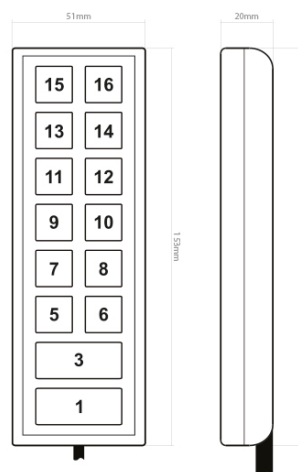

MCS-T16/14

Handbediening | MCS-NX | 14 toetsen | met MIC

EAN: 5414184628816

Specificaties

Aantal toetsen	14 toetsen
Afmetingen	153 mm x 51 mm x 20 mm
Bestelbaar per	1
Goed om te weten	De opdruk wordt naar wens bij AEB intern gedrukt met UV techniek.
Legende	Verwijderbaar front voor eigen legende
MIC PA	Mircofoon ingebouwd en handbediend

Toetsverlichting	LED achtergrondverlichting, 64 kleuren
Type	Horizontaal of verticaal - op te geven bij bestelling
Verlichting	Lage intensiteit (UIT), hoge intensiteit (AAN), gedimd (NACHT)