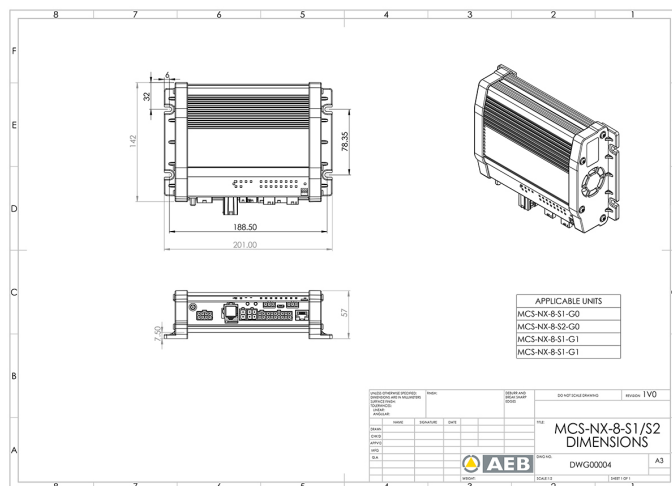

# BEDIENINGSSYSTEMEN, SIRENES

MCS-NX-8-S2-G0

Control Box NX | 8 outputs | 2x100W sirene | zonder GPS

EAN: 5414184350007

## Specificaties

Afmetingen	201mm x 142mm x 57mm
Bestelbaar per	1
GPS	Nee
Luidspreker vermogen	200 watt (100 watt x 2)
Outputs, gedetailleerd	8 outputs: 4x 20A, 4x 2,4A

Programmeerbaar	Programmatie via PC
Spanning	70A
Type	PC programmeerbare controle unit
Voeding	12V - 24V