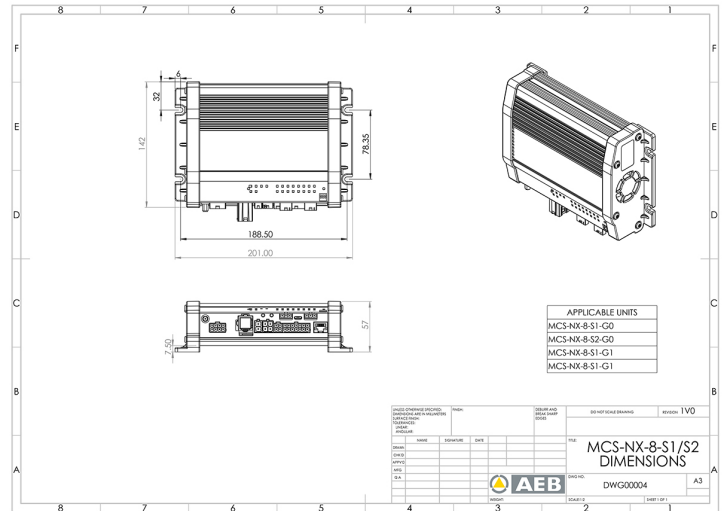

BEDIENINGSSYSTEMEN, SIRENES

MCS-NX-8-S1-G0

Control Box NX | 8 outputs | 100W sirene | zonder GPS

EAN: 5414184991187

Specificaties

| | | | |
|------------------------|----------------------------|-----------------|----------------------------------|
| Afmetingen | 201mm x 142mm x 57mm | Programmeerbaar | Programmatie via PC |
| Bestelbaar per | 1 | Spanning | 70A |
| GPS | Nee | Type | PC programmeerbare controle unit |
| Luidspreker vermogen | 100 watt | Voeding | 12V - 24V |
| Outputs, gedetailleerd | 8 outputs: 4x 20A, 4x 2,4A | | |