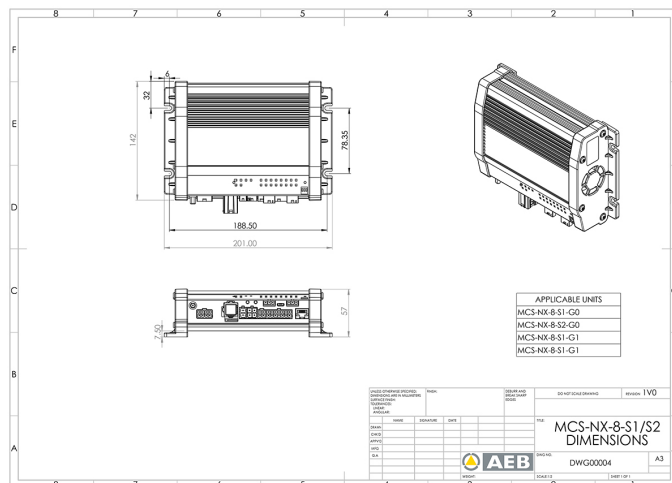

BEDIENINGSSYSTEMEN, SIRENES

MCS-NX-8-S1-G0

Control Box NX | 8 outputs | 100W sirene | zonder GPS

EAN: 5414184991187

Specificaties

Afmetingen	201mm x 142mm x 57mm
Bestelbaar per	1
GPS	Nee
Luidspreker vermogen	100 watt
Outputs, gedetailleerd	8 outputs: 4x 20A, 4x 2,4A

Programmeerbaar	Programmatie via PC
Spanning	70A
Type	PC programmeerbare controle unit
Voeding	12V - 24V