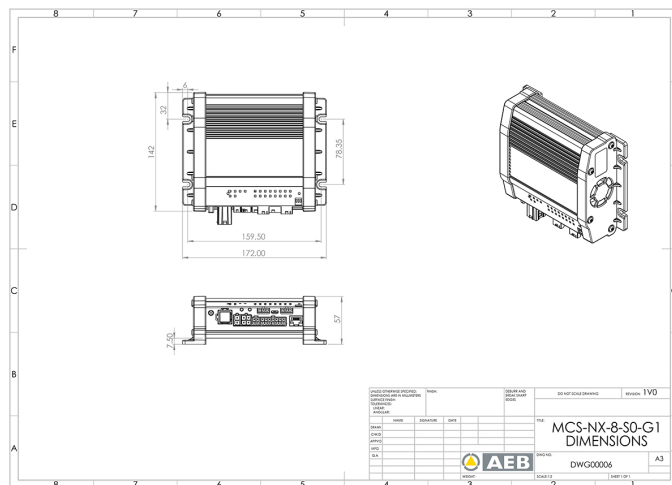

MCS-NX-8-S0-G0

Control Box NX | 8 outputs | zonder sirene | zonder GPS

EAN: 5414184313057

Specificaties

Afmetingen	201mm x 142mm x 57mm
Bestelbaar per	1
GPS	Nee
Outputs, gedetailleerd	8 outputs: 4x 20A, 4x 2,4A
Programmeerbaar	Programmatie via PC
Spanning	70A

Type	PC programmeerbare controle unit
Voeding	12V - 24V