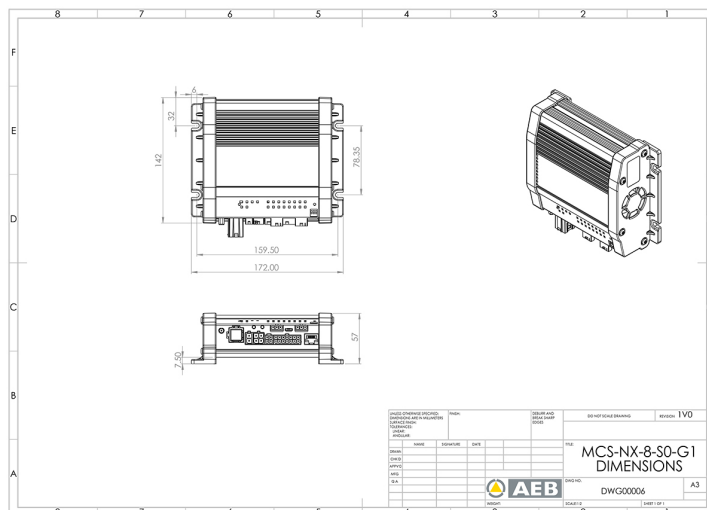

# BEDIENINGSSYSTEMEN, SIRENES

MCS-NX-8-S0-G0

Control Box NX | 8 outputs | zonder sirene | zonder GPS

EAN: 5414184313057

## Specificaties

Afmetingen	201mm x 142mm x 57mm
Bestelbaar per	1
GPS	Nee
Outputs, gedetailleerd	8 outputs: 4x 20A, 4x 2,4A
Programmeerbaar	Programmatie via PC
Spanning	70A

Type	PC programmeerbare controle unit
Voeding	12V - 24V