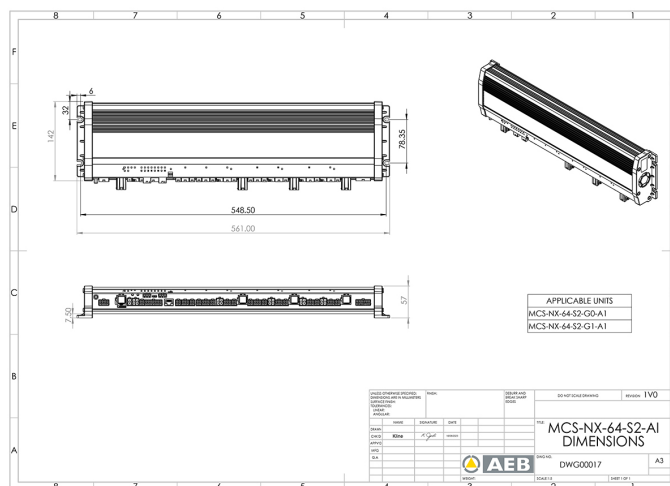

BEDIENINGSSYSTEMEN, SIRENES

MCS-NX-64-S2-
G1-A1

Control box NX | 64 outputs | 2x100W sirene | GPS |
Intercom

EAN: 5414184009738

Specificaties

Afmetingen	561x142x57mm
Bestelbaar per	1
GPS	Ja
Intercom	Ja
Luidspreker vermogen	200 watt (100 watt x 2)
Outputs, gedetailleerd	64 Outputs: 20x 20A, 40x 8A, 4x 2,4A

Programmeerbaar	Programmatie via PC
Spanning	4x 70A
Type	PC programmeerbare controle unit
Voeding	12V - 24V