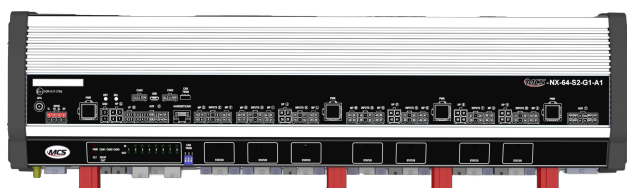

BEDIENINGSSYSTEMEN, SIRENES

MCS-NX-64-S2-
G1-A1

Control box NX | 64 outputs | 2x100W sirene | GPS |
Intercom

EAN: 5414184009738

Specificaties

Afmetingen	561x142x57mm
Bestelbaar per	1
GPS	Ja
Intercom	Ja
Luidspreker vermogen	200 watt (100 watt x 2)
Outputs, gedetailleerd	64 Outputs: 20x 20A, 40x 8A, 4x 2,4A

Programmeerbaar	Programmatie via PC
Spanning	4x 70A
Type	PC programmeerbare controle unit
Voeding	12V - 24V