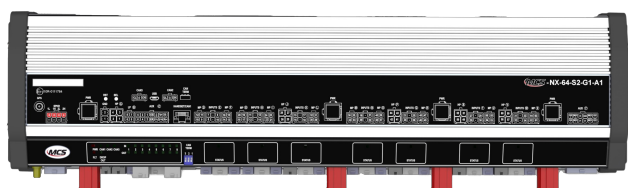

# BEDIENINGSSYSTEMEN, SIRENES

MCS-NX-64-S2-  
G1-A0

Control Box NX | 64 outputs | 2x100W sirene | GPS |  
geen intercom

EAN: 5414184984981

## Specificaties

Afmetingen	335x142x57mm
Bestelbaar per	1
GPS	Ja
Intercom	Nee
Luidspreker vermogen	200 watt (100 watt x 2)
Outputs, gedetailleerd	64 Outputs: 20x 20A, 40x 8A, 4x 2,4A

Programmeerbaar	Programmatie via PC
Spanning	4x 70A
Type	PC programmeerbare controle unit
Voeding	10VDC - 30VDC