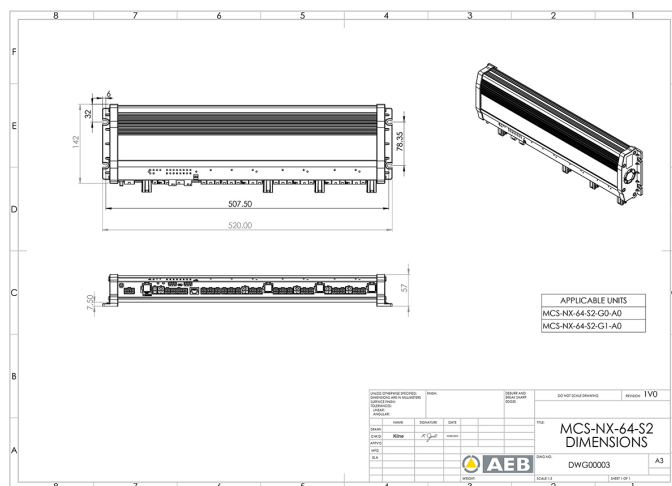

# BEDIENINGSSYSTEMEN, SIRENES

MCS-NX-64-S2-  
G1-A0

Control Box NX | 64 outputs | 2x100W sirene | GPS |  
geen intercom

EAN: 5414184984981

## Specificaties

Afmetingen	335x142x57mm
Bestelbaar per	1
GPS	Ja
Intercom	Nee
Luidspreker vermogen	200 watt (100 watt x 2)
Outputs, gedetailleerd	64 Outputs: 20x 20A, 40x 8A, 4x 2,4A

Programmeerbaar	Programmatie via PC
Spanning	4x 70A
Type	PC programmeerbare controle unit
Voeding	10VDC - 30VDC