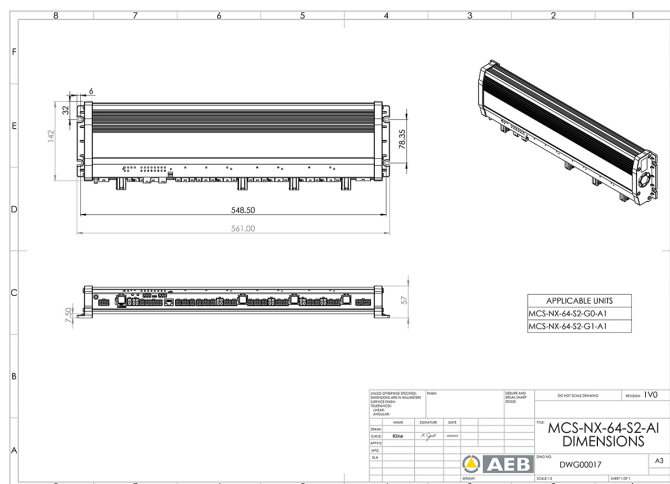

BEDIENINGSSYSTEMEN, SIRENES

MCS-NX-64-S2-
G0-A1

Control box NX | 64 outputs | 2x100W sirenes | zonder
GPS | intercom

EAN: 5414184739598

Specificaties

Afmetingen	561x142x57mm
Bestelbaar per	1
GPS	Nee
Intercom	Ja
Luidspreker vermogen	200 watt (100 watt x 2)
Outputs, gedetailleerd	64 Outputs: 20x 20A, 40x 8A, 4x 2,4A

Programmeerbaar	Programmatie via PC
Spanning	4x 70A
Type	PC programmeerbare controle unit
Voeding	12V - 24V