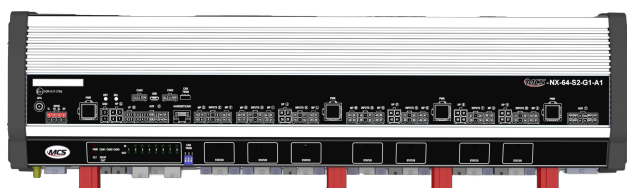

BEDIENINGSSYSTEMEN, SIRENES

MCS-NX-64-S2-
G0-A1

Control box NX | 64 outputs | 2x100W sirenes | zonder
GPS | intercom

EAN: 5414184739598

Specificaties

Afmetingen	561x142x57mm
Bestelbaar per	1
GPS	Nee
Intercom	Ja
Luidspreker vermogen	200 watt (100 watt x 2)
Outputs, gedetailleerd	64 Outputs: 20x 20A, 40x 8A, 4x 2,4A

Programmeerbaar	Programmatie via PC
Spanning	4x 70A
Type	PC programmeerbare controle unit
Voeding	12V - 24V