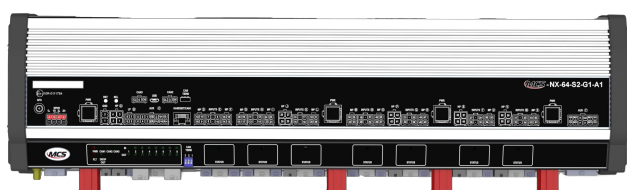

BEDIENINGSSYSTEMEN, SIRENES

MCS-NX-64-S2-
G0-A0

Control Box NX | 64 outputs | 2x100W sirene | zonder
GPS | geen intercom

EAN: 5414184311367

Specificaties

Afmetingen	335x142x57mm
Bestelbaar per	1
GPS	Nee
Intercom	Nee
Luidspreker vermogen	200 watt (100 watt x 2)
Outputs, gedetailleerd	64 Outputs: 20x 20A, 40x 8A, 4x 2,4A

Programmeerbaar	Programmatie via PC
Spanning	4x 70A
Type	PC programmeerbare controle unit
Voeding	10VDC - 30VDC