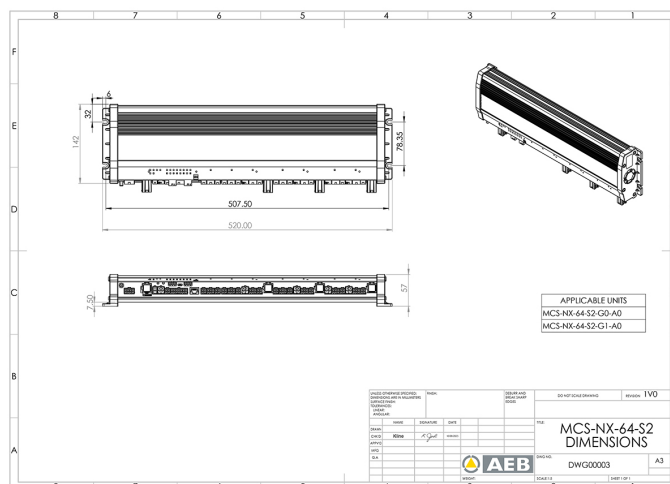

BEDIENINGSSYSTEMEN, SIRENES

MCS-NX-64-S2-
G0-A0

Control Box NX | 64 outputs | 2x100W sirene | zonder
GPS | geen intercom

EAN: 5414184311367

Specificaties

Afmetingen	335x142x57mm
Bestelbaar per	1
GPS	Nee
Intercom	Nee
Luidspreker vermogen	200 watt (100 watt x 2)
Outputs, gedetailleerd	64 Outputs: 20x 20A, 40x 8A, 4x 2,4A

Programmeerbaar	Programmatie via PC
Spanning	4x 70A
Type	PC programmeerbare controle unit
Voeding	10VDC - 30VDC