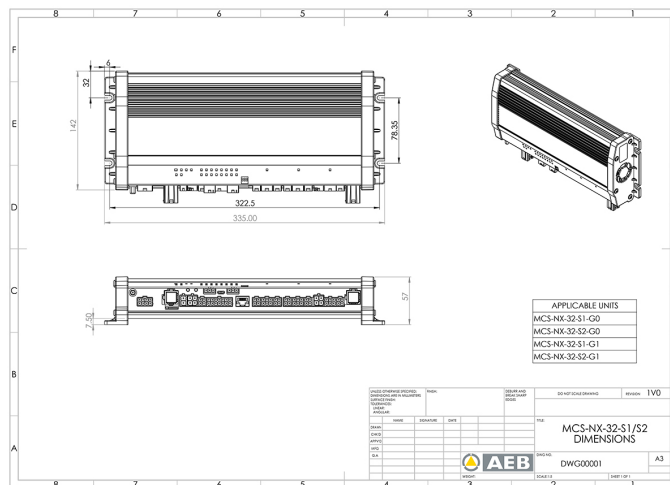

BEDIENINGSSYSTEMEN, SIRENES

MCS-NX-32-S2-G1

Control Box NX | 32 outputs | 2x100W sirene | met GPS

EAN: 5414184199279

Specificaties

Afmetingen	335x142x57mm
Bestelbaar per	1
GPS	Ja
Luidspreker vermogen	200 watt (100 watt x 2)
Outputs, gedetailleerd	32 Outputs: 4x 20A, 20x 8A, 4x 2,4A

Programmeerbaar	Programmatie via PC
Spanning	2x 70A
Type	PC programmeerbare controle unit
Voeding	10VDC - 30VDC