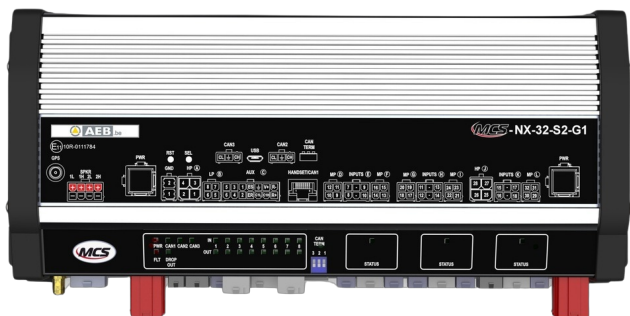

BEDIENINGSSYSTEMEN, SIRENES

MCS-NX-32-S2-G1

Control Box NX | 32 outputs | 2x100W sirene | met GPS

EAN: 5414184199279

Specificaties

Afmetingen	335x142x57mm
Bestelbaar per	1
GPS	Ja
Luidspreker vermogen	200 watt (100 watt x 2)
Outputs, gedetailleerd	32 Outputs: 4x 20A, 20x 8A, 4x 2,4A

Programmeerbaar	Programmatie via PC
Spanning	2x 70A
Type	PC programmeerbare controle unit
Voeding	10VDC - 30VDC