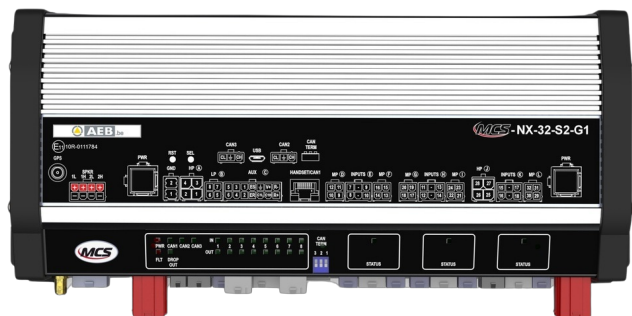

BEDIENINGSSYSTEMEN, SIRENES

MCS-NX-32-S2-G1

Control Box NX | 32 outputs | 2x100W sirene | met GPS

EAN: 5414184199279

Specificaties

Afmetingen	335x142x57mm
Bestelbaar per	1
GPS	Ja
Luidspreker vermogen	200 watt (100 watt x 2)
Outputs, gedetailleerd	32 Outputs: 4x 20A, 20x 8A, 4x 2,4A

Programmeerbaar	Programmatie via PC
Spanning	2x 70A
Type	PC programmeerbare controle unit
Voeding	10VDC - 30VDC