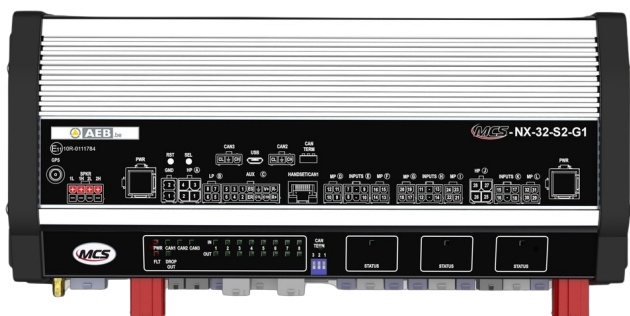

BEDIENINGSSYSTEMEN, SIRENES

MCS-NX-32-S2-G0

Control Box NX | 32 outputs | 2x100W sirene | zonder GPS

EAN: 5414184443884

Specificaties

Afmetingen	335x142x57mm
Bestelbaar per	1
GPS	Nee
Luidspreker vermogen	200 watt (100 watt x 2)
Outputs, gedetailleerd	32 Outputs: 4x 20A, 20x 8A, 4x 2,4A

Programmeerbaar	Programmatie via PC
Spanning	2x 70A
Type	PC programmeerbare controle unit
Voeding	10VDC - 30VDC