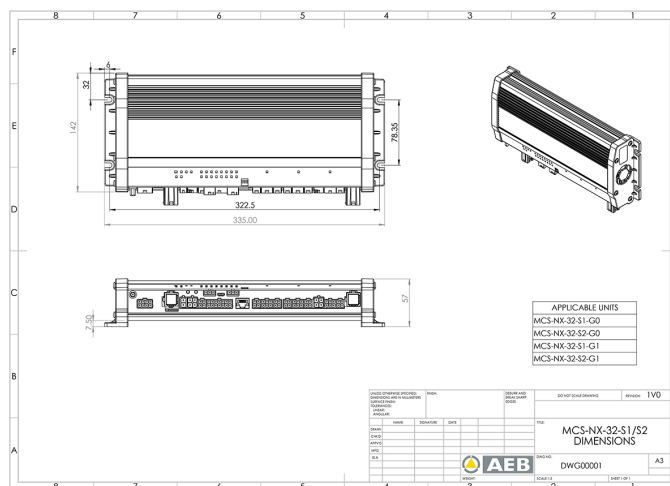

BEDIENINGSSYSTEMEN, SIRENES

MCS-NX-32-S2-G0

Control Box NX | 32 outputs | 2x100W sirene | zonder GPS

EAN: 5414184443884

Specificaties

Afmetingen	335x142x57mm
Bestelbaar per	1
GPS	Nee
Luidspreker vermogen	200 watt (100 watt x 2)
Outputs, gedetailleerd	32 Outputs: 4x 20A, 20x 8A, 4x 2,4A

Programmeerbaar	Programmatie via PC
Spanning	2x 70A
Type	PC programmeerbare controle unit
Voeding	10VDC - 30VDC