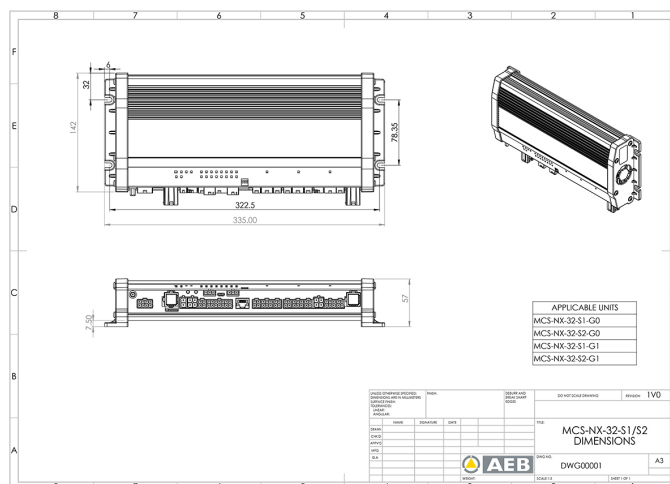

BEDIENINGSSYSTEMEN, SIRENES

MCS-NX-32-S2-G0

Control Box NX | 32 outputs | 2x100W sirene | zonder GPS

EAN: 5414184443884

Specificaties

Afmetingen	335x142x57mm
Bestelbaar per	1
GPS	Nee
Luidspreker vermogen	200 watt (100 watt x 2)
Outputs, gedetailleerd	32 Outputs: 4x 20A, 20x 8A, 4x 2,4A

Programmeerbaar	Programmatie via PC
Spanning	2x 70A
Type	PC programmeerbare controle unit
Voeding	10VDC - 30VDC