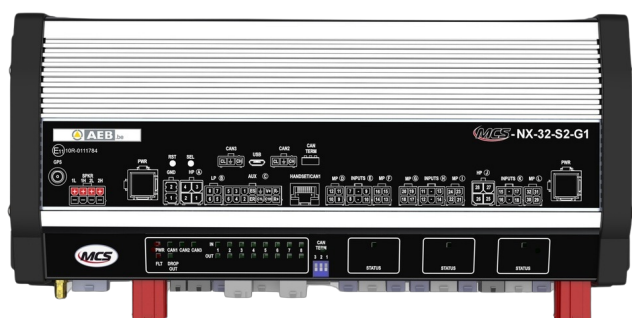

BEDIENINGSSYSTEMEN, SIRENES

MCS-NX-32-S2-G0

Control Box NX | 32 outputs | 2x100W sirene | zonder GPS

EAN: 5414184443884

Specificaties

Afmetingen	335x142x57mm
Bestelbaar per	1
GPS	Nee
Luidspreker vermogen	200 watt (100 watt x 2)
Outputs, gedetailleerd	32 Outputs: 4x 20A, 20x 8A, 4x 2,4A

Programmeerbaar	Programmatie via PC
Spanning	2x 70A
Type	PC programmeerbare controle unit
Voeding	10VDC - 30VDC