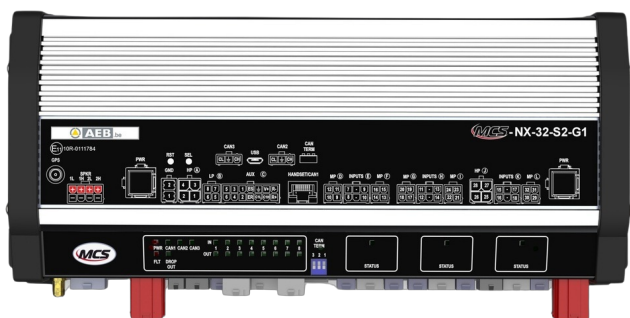

BEDIENINGSSYSTEMEN, SIRENES

MCS-NX-32-S1-G0

Control Box NX | 32 outputs | 100W sirene | zonder GPS

EAN: 5414184836716

Specificaties

Afmetingen	335x142x57mm
Bestelbaar per	1
GPS	Nee
Luidspreker vermogen	100 watt
Outputs, gedetailleerd	32 Outputs: 4x 20A, 20x 8A, 4x 2,4A

Programmeerbaar	Programmatie via PC
Spanning	2x 70A
Type	PC programmeerbare controle unit
Voeding	10VDC - 30VDC