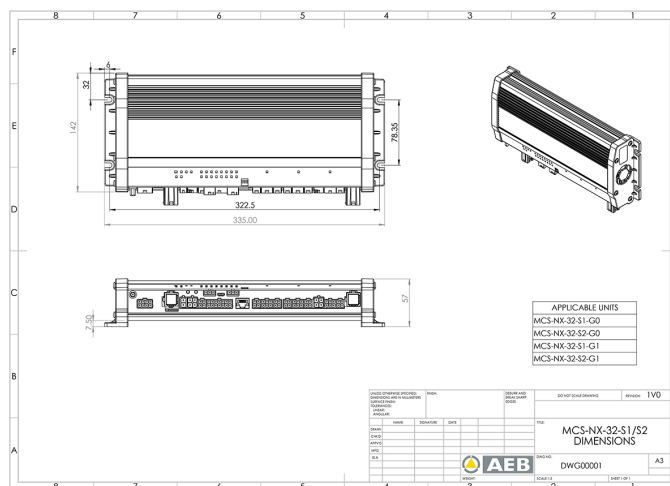

BEDIENINGSSYSTEMEN, SIRENES

MCS-NX-32-S1-G0

Control Box NX | 32 outputs | 100W sirene | zonder GPS

EAN: 5414184836716

Specificaties

Afmetingen	335x142x57mm
Bestelbaar per	1
GPS	Nee
Luidspreker vermogen	100 watt
Outputs, gedetailleerd	32 Outputs: 4x 20A, 20x 8A, 4x 2,4A

Programmeerbaar	Programmatie via PC
Spanning	2x 70A
Type	PC programmeerbare controle unit
Voeding	10VDC - 30VDC