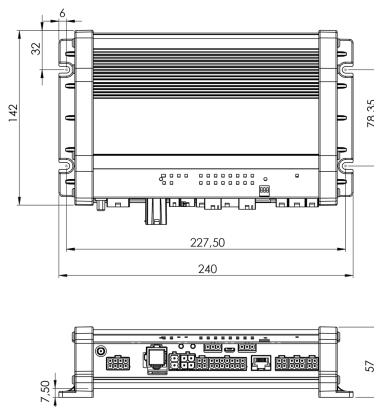

MCS-NX-16-S2-G1

Control Box NX | 16 outputs | 2x100W sirene | GPS

EAN: 5414184165465

Specificaties

Afmetingen	240x142x57mm	Programmeerbaar	Programmatie via PC
Bestelbaar per	1	Spanning	70A
GPS	Ja	Type	PC programmeerbare controle unit
Luidspreker vermogen	200 watt (100 watt x 2)	Voeding	10V - 30V
Outputs, gedetailleerd	16 Outputs: 4x 20A, 8x 8A, 4x 2,4A		