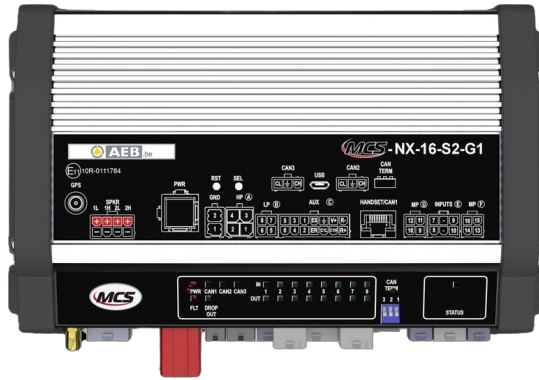

# BEDIENINGSSYSTEMEN, SIRENES

MCS-NX-16-S2-G1

Control Box NX | 16 outputs | 2x100W sirene | GPS

EAN: 5414184165465

## Specificaties

|                        |                                    |                 |                                  |
|------------------------|------------------------------------|-----------------|----------------------------------|
| Afmetingen             | 240x142x57mm                       | Programmeerbaar | Programmatie via PC              |
| Bestelbaar per         | 1                                  | Spanning        | 70A                              |
| GPS                    | Ja                                 | Type            | PC programmeerbare controle unit |
| Luidspreker vermogen   | 200 watt (100 watt x 2)            | Voeding         | 10V - 30V                        |
| Outputs, gedetailleerd | 16 Outputs: 4x 20A, 8x 8A, 4x 2,4A |                 |                                  |