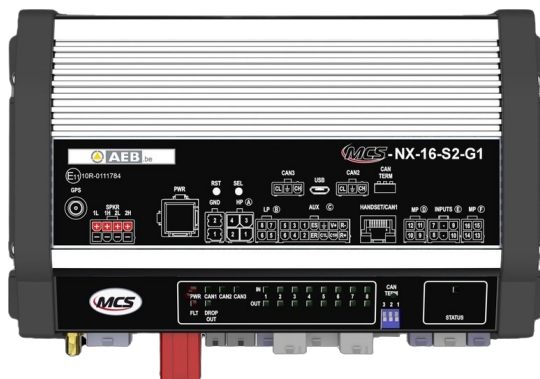

MCS-NX-16-S2-G1

Control Box NX | 16 outputs | 2x100W sirene | GPS

EAN: 5414184165465

Specificaties

Afmetingen	240x142x57mm	Programmeerbaar	Programmatie via PC
Bestelbaar per	1	Spanning	70A
GPS	Ja	Type	PC programmeerbare controle unit
Luidspreker vermogen	200 watt (100 watt x 2)	Voeding	10V - 30V
Outputs, gedetailleerd	16 Outputs: 4x 20A, 8x 8A, 4x 2,4A		