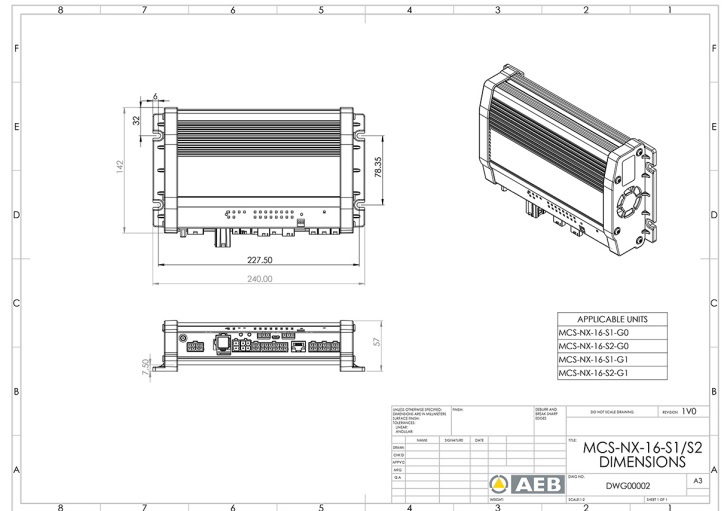

# BEDIENINGSSYSTEMEN, SIRENES

MCS-NX-16-S2-G1

Control Box NX | 16 outputs | 2x100W sirene | GPS

EAN: 5414184165465

## Specificaties

|                        |                                    |                 |                                  |
|------------------------|------------------------------------|-----------------|----------------------------------|
| Afmetingen             | 240x142x57mm                       | Programmeerbaar | Programmatie via PC              |
| Bestelbaar per         | 1                                  | Spanning        | 70A                              |
| GPS                    | Ja                                 | Type            | PC programmeerbare controle unit |
| Luidspreker vermogen   | 200 watt (100 watt x 2)            | Voeding         | 10V - 30V                        |
| Outputs, gedetailleerd | 16 Outputs: 4x 20A, 8x 8A, 4x 2,4A |                 |                                  |