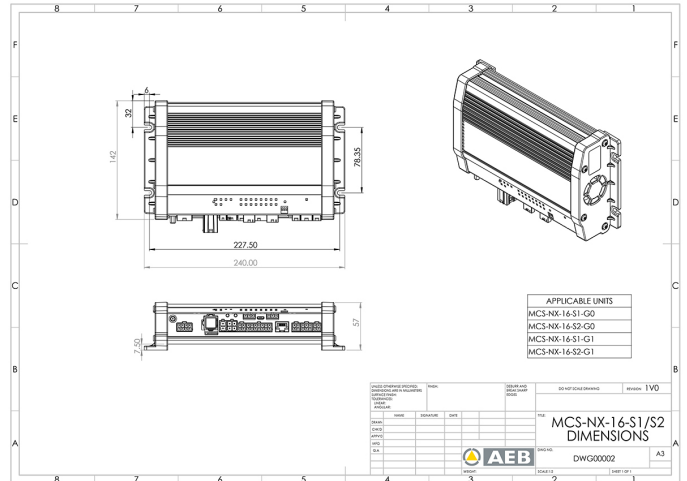

BEDIENINGSSYSTEMEN, SIRENES

MCS-NX-16-S2-G0

Control Box NX | 16 outputs | 2x100W sirene | zonder GPS

EAN: 5414184592421

Specificaties

Afmetingen	240x142x57mm
Bestelbaar per	1
GPS	Nee
Luidspreker vermogen	200 watt (100 watt x 2)
Outputs, gedetailleerd	16 Outputs: 4x 20A, 8x 8A, 4x 2,4A

Programmeerbaar	Programmatie via PC
Spanning	70A
Type	PC programmeerbare controle unit
Voeding	10VDC - 30VDC