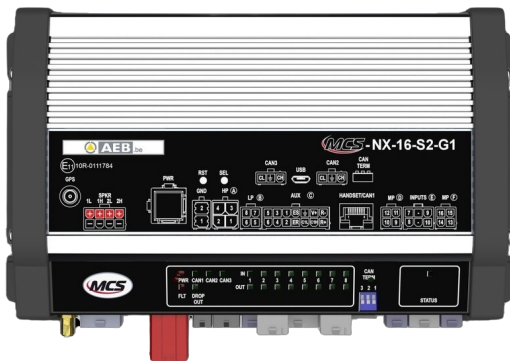

BEDIENINGSSYSTEMEN, SIRENES

MCS-NX-16-S2-G0

Control Box NX | 16 outputs | 2x100W sirene | zonder GPS

EAN: 5414184592421

Specificaties

Afmetingen	240x142x57mm
Bestelbaar per	1
GPS	Nee
Luidspreker vermogen	200 watt (100 watt x 2)
Outputs, gedetailleerd	16 Outputs: 4x 20A, 8x 8A, 4x 2,4A

Programmeerbaar	Programmatie via PC
Spanning	70A
Type	PC programmeerbare controle unit
Voeding	10VDC - 30VDC