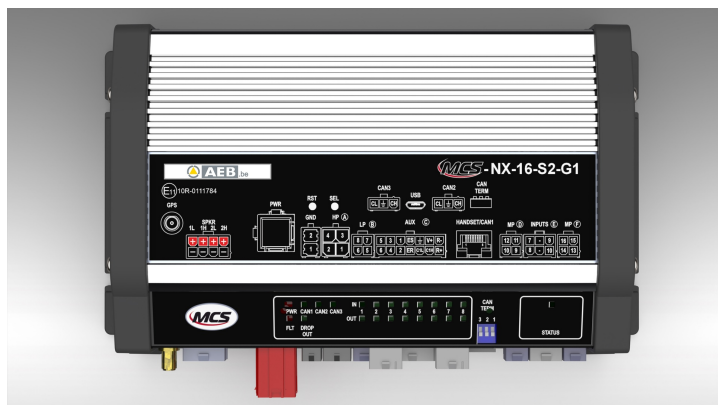

# BEDIENINGSSYSTEMEN, SIRENES

MCS-NX-16-S1-G0

Control Box NX | 16 outputs | 100W sirene | zonder GPS

EAN: 5414184605442

## Specificaties

Afmetingen	240x142x57mm	Programmeerbaar	Programmatie via PC
Bestelbaar per	1	Spanning	70A
CANBUS	1x CAN FD/RS485	Type	PC programmeerbare controle unit
GPS	Nee	Voeding	10V - 30V
Luidspreker vermogen	100 watt		
Outputs, gedetailleerd	16 Outputs: 4x 20A, 8x 8A, 4x 2,4A		