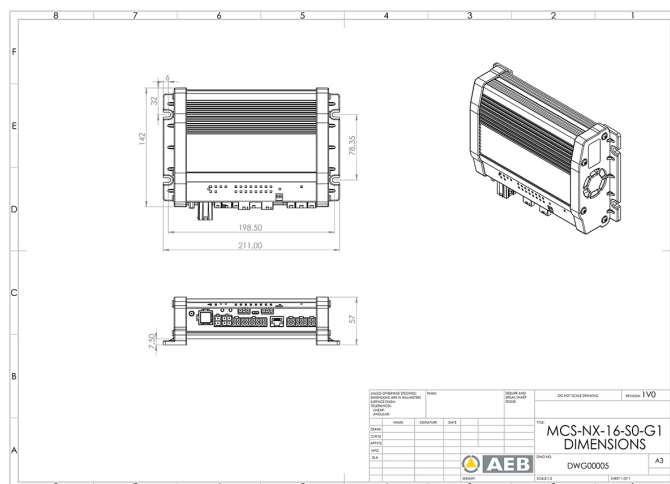

BEDIENINGSSYSTEMEN, SIRENES

MCS-NX-16-S0-G0

Control Box NX | 16 outputs | zonder sirene | zonder GPS

EAN: 5414184540538

Specificaties

Afmetingen	240x142x57mm
Bestelbaar per	1
GPS	Nee
Outputs, gedetailleerd	16 Outputs: 4x 20A, 8x 8A, 4x 2,4A
Programmeerbaar	Programmatie via PC
Spanning	70A

Type	PC programmeerbare controle unit
Voeding	10VDC - 30VDC