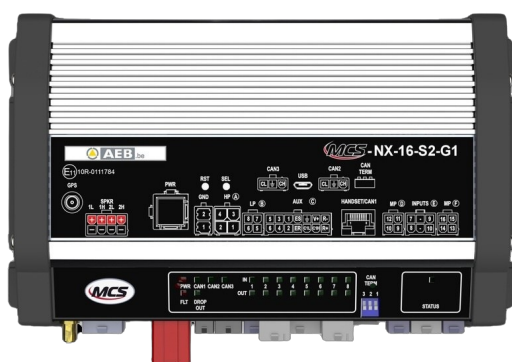

BEDIENINGSSYSTEMEN, SIRENES

MCS-NX-16-S0-G0

Control Box NX | 16 outputs | zonder sirene | zonder GPS

EAN: 5414184540538

Specificaties

Afmetingen	240x142x57mm
Bestelbaar per	1
GPS	Nee
Outputs, gedetailleerd	16 Outputs: 4x 20A, 8x 8A, 4x 2,4A
Programmeerbaar	Programmatie via PC
Spanning	70A

Type	PC programmeerbare controle unit
Voeding	10VDC - 30VDC