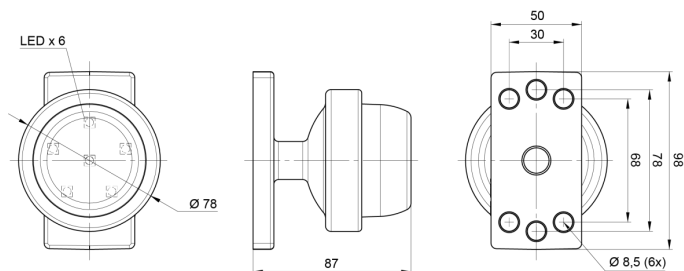

## Specificaties

Aansluiting	Open kabeleinde
Afmetingen	98 mm x 79 mm x 87 mm
Bedrijfstemperatuur	-30°C / +65°C
Bestelbaar per	1
Bevestiging	Opbouw
Diameter mm	78 mm
EMC	EMC R10
EMC R10	Ja
Eigenschappen	Compatibel met Gylle lichten
Functies	Markeerverlichting achteraan

Gewicht (kg)	0,23 Kg
IP-graad	IP66+IP68
Keuring	ECE R91
Kleur	Rood
Kleur lens	Rood
Lichtbron	LED
Montagezijde	Achteraan
Verpakking	POS verpakking
Voeding	12V - 24V