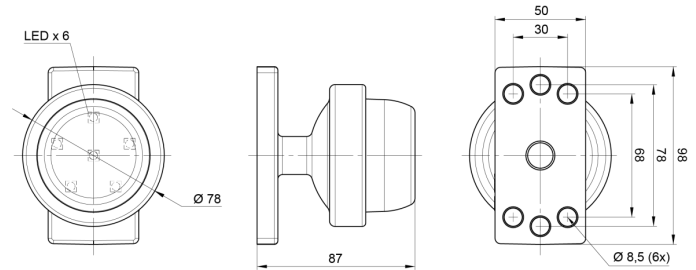

MARKEERVERLICHTING

MAVERICK3-RO

LED markeerverlichting | 12-24V | rood

EAN: 5414184000872

Specificaties

Aansluiting	Open kabeleinde
Afmetingen	98 mm x 79 mm x 87 mm
Bedrijfstemperatuur	-30°C / +65°C
Bestelbaar per	1
Bevestiging	Opbouw
Diameter mm	78 mm
EMC	EMC R10
EMC R10	Ja
Eigenschappen	Compatibel met Gylle lichten
Functies	Markeerverlichting achteraan

Gewicht (kg)	0,23 Kg
IP-graad	IP66+IP68
Keuring	ECE R91
Kleur	Rood
Kleur lens	Rood
Lichtbron	LED
Montagezijde	Achteraan
Verpakking	POS verpakking
Voeding	12V - 24V