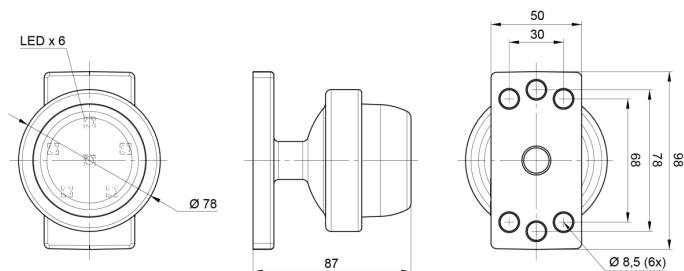

MARKEERVERLICHTING

MAVERICK3-OR

LED markeerverlichting | 12-24V | oranje

EAN: 5414184000865

Specificaties

Aansluiting	Open kabeleinde
Afmetingen	98 mm x 79 mm x 87 mm
Bedrijfstemperatuur	-30°C / +65°C
Bestelbaar per	1
Bevestiging	Opbouw
Diameter mm	78 mm
EMC	EMC R10
EMC R10	Ja
Eigenschappen	Compatibel met Gylle lichten
Functies	Zijmarkering

Gewicht (kg)	0,23 Kg
IP-graad	IP66+IP68
Keuring	ECE R91
Kleur	Oranje
Kleur lens	Oranje
Lichtbron	LED
Montagezijde	Zijkant
Verpakking	POS verpakking
Voeding	12V - 24V

Goed om te weten

Vertinde aansluitdraden volgens een speciaal 'water block' proces