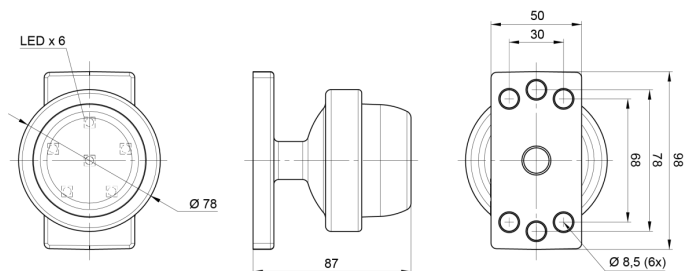

MARKEERVERLICHTING

MAVERICK3-CR

LED markeerverlichting | 12-24V | wit

EAN: 5414184000858

Specificaties

Aansluiting	Open kabeleinde
Afmetingen	98 mm x 79 mm x 87 mm
Bedrijfstemperatuur	-30°C / +65°C
Bestelbaar per	1
Bevestiging	Opbouw
Diameter mm	78 mm
EMC	EMC R10
EMC R10	Ja
Eigenschappen	Compatibel met Gylle lichten

Functies	Markeerverlichting vooraan
Gewicht (kg)	0,23 Kg
IP-graad	IP66+IP68
Kleur	Wit
Kleur lens	Transparant
Lichtbron	LED
Montagezijde	Vooraan
Verpakking	POS verpakking
Voeding	12V - 24V