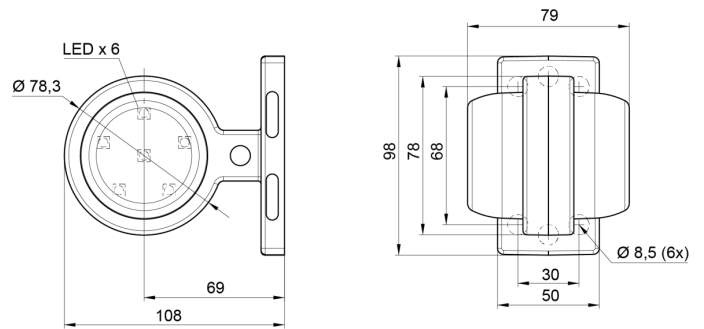

MARKEERVERLICHTING

MAVERICK2-
RO/CR

LED markeerverlichting | links+rechts | 12-24V |
rood/wit

EAN: 5414184000841

Specificaties

Aansluiting	Open kabeleinde
Afmetingen	98 mm x 79 mm x 108 mm
Bedrijfstemperatuur	-30°C / +65°C
Bestelbaar per	1
Bevestiging	Opbouw
Diameter mm	78 mm
EMC	EMC R10
EMC R10	Ja
Eigenschappen	Compatibel met Gylle lichten
Functies	Breedteverlichting 2 functies

Gewicht (kg)	0,23 Kg
IP-graad	IP66+IP68
Keuring	ECE R7
Kleur	Rood/wit
Kleur lens	Rood/transparant
Lichtbron	LED
Montagezijde	Zijkant
Verpakking	POS verpakking
Voeding	12V - 24V