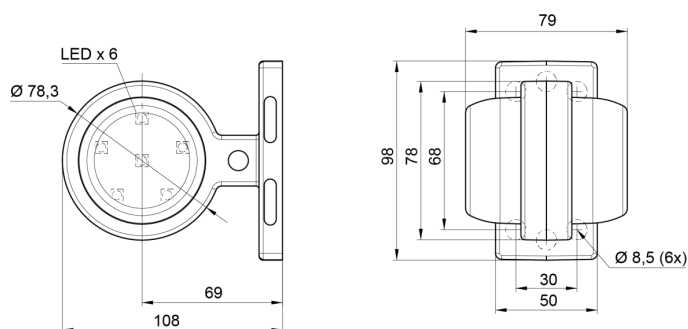

MARKEERVERLICHTING

MAVERICK2-
RO/CR

LED markeerverlichting | links+rechts | 12-24V |
rood/wit

EAN: 5414184000841

Specificaties

Aansluiting	Open kabeleinde
Afmetingen	98 mm x 79 mm x 108 mm
Bedrijfstemperatuur	-30°C / +65°C
Bestelbaar per	1
Bevestiging	Opbouw
Diameter mm	78 mm
EMC	EMC R10
EMC R10	Ja
Eigenschappen	Compatibel met Gylle lichten
Functies	Breedteverlichting 2 functies

Gewicht (kg)	0,23 Kg
IP-graad	IP66+IP68
Keuring	ECE R7
Kleur	Rood/wit
Kleur lens	Rood/transparant
Lichtbron	LED
Montagezijde	Zijkant
Verpakking	POS verpakking
Voeding	12V - 24V

Goed om te weten

Vertinde aansluitdraden volgens een speciaal 'water block' proces