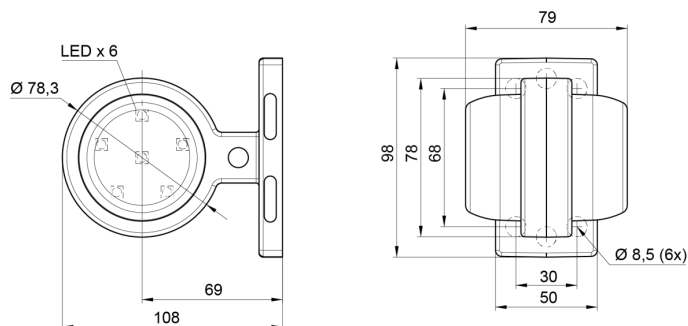

MAVERICK2-  
OR/OR

LED markeerverlichting | links+rechts | 12-24V |  
oranje/oranje

EAN: 5414184000827

## Specificaties

Aansluiting	Open kabeleinde
Afmetingen	98 mm x 79 mm x 108 mm
Bedrijfstemperatuur	-30°C / +65°C
Bestelbaar per	1
Bevestiging	Opbouw
Diameter mm	78 mm
EMC	EMC R10
EMC R10	Ja
Eigenschappen	Compatibel met Gylle lichten

Functies	Breedteverlichting 2 functies
Gewicht (kg)	0,23 Kg
IP-graad	IP66+IP68
Kleur	Oranje/oranje
Kleur lens	Oranje
Lichtbron	LED
Montagezijde	Zijkant
Verpakking	POS verpakking
Voeding	12V - 24V