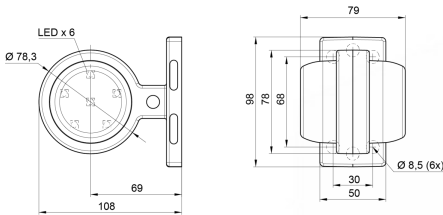

Goed om te weten

Vertinde aansluitdraden volgens een speciaal 'water block' proces

Tel : +32 2 452 80 01 - www.aeb.be - info@aeb.be

Bank: ING Rekeningnummer: BE59 3100 1365 1626

Pagina: 1 / 1