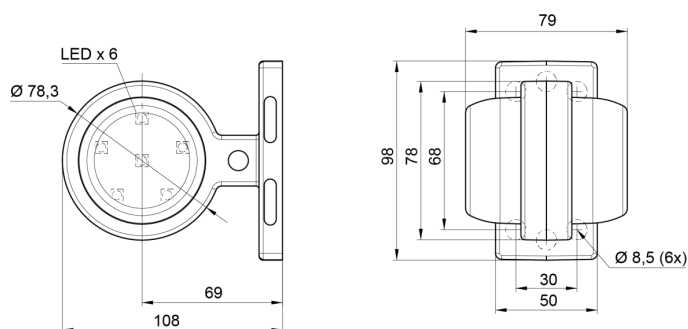

MARKEERVERLICHTING

MAVERICKI-
OR/OR

LED markeerverlichting | links+rechts | 12-24V |
oranje/oranje

EAN: 5414184000803

Specificaties

Aansluiting	Open kabeleinde
Afmetingen	98 mm x 79 mm x 108 mm
Bedrijfstemperatuur	-30°C / +65°C
Bestelbaar per	1
Bevestiging	Opbouw
Diameter mm	78 mm
EMC	EMC R10
EMC R10	Ja
Eigenschappen	Compatibel met Gylle lichten

Functies	Breedteverlichting 2 functies
Gewicht (kg)	0,23 Kg
IP-graad	IP66+IP68
Kleur	Oranje/oranje
Kleur lens	Oranje
Lichtbron	LED
Montagezijde	Zijkant
Verpakking	POS verpakking
Voeding	12V - 24V

Goed om te weten

Vertinde aansluitdraden volgens een speciaal 'water block' proces