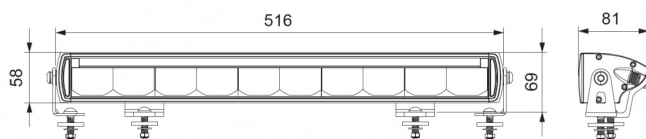

MANX52

LED bar verstraler | 52 cm | dubbel positielicht
oranje+wit

EAN: 5414184565531

Specificaties

Aansluiting	Deutsch connector
Afmetingen	516 mm x 58 mm x 81 mm
Bedrijfstemperatuur	-40°C / +60°C
Bestelbaar per	1
Bevestiging	Bout M8
EMC	EMC R10
EMC R10	Ja
Gewicht (kg)	2,2 Kg
IP-graad	IP68+IP69K
Kelvin waarde	6500K
Keuring	ECE R112+R7
Kleur	Wit

Kleur lens	Transparant
Lengte kabel (m)	0,45 m
Lichtbron	LED
Lumen	8200
Montagezijde	Vooraan
Raw Lumen	9500
Referentie getal	45
Specificaties	195625 candela
Type	LED verstraler balk
Verpakking	POS verpakking
Voeding	12V - 24V