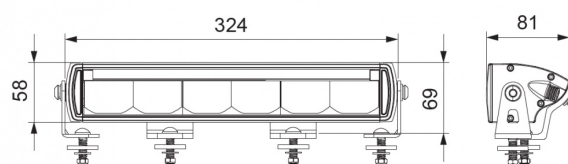

MANX32

LED verstraler bar | 32 cm | dubbel positielicht  
oranje+wit

EAN: 5414184565524

## Specificaties

Aansluiting	Deutsch connector
Afmetingen	324 mm x 58 mm x 81 mm
Bedrijfstemperatuur	-40°C / +60°C
Bestelbaar per	1
Bevestiging	Bout M8
EMC	EMC R10
EMC R10	Ja
Gewicht (kg)	1,57 Kg
IP-graad	IP68+IP69K
Kelvin waarde	6500K
Keuring	ECE R112+R7
Kleur	Wit

Kleur lens	Transparant
Lengte kabel (m)	0,45 m
Lichtbron	LED
Lumen	4800
Montagezijde	Vooraan
Raw Lumen	5700
Referentie getal	30
Specificaties	137500 candela
Type	LED verstraler balk
Verpakking	POS verpakking
Voeding	12V - 24V