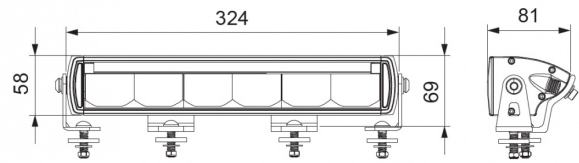

MANX32

LED verstraler bar | 32 cm | dubbel positielicht
oranje+wit

EAN: 5414184565524

Specificaties

Aansluiting	Deutsch connector
Afmetingen	324 mm x 58 mm x 81 mm
Bedrijfstemperatuur	-40°C / +60°C
Bestelbaar per	1
Bevestiging	Bout M8
EMC	EMC R10
EMC R10	Ja
Gewicht (kg)	1,57 Kg
IP-graad	IP68+IP69K
Kelvin waarde	6500K
Keuring	ECE R112+R7
Kleur	Wit

Kleur lens	Transparant
Lengte kabel (m)	0,45 m
Lichtbron	LED
Lumen	4800
Montagezijde	Vooran
Raw Lumen	5700
Referentie getal	30
Specificaties	137500 candela
Type	LED verstraler balk
Verpakking	POS verpakking
Voeding	12V - 24V