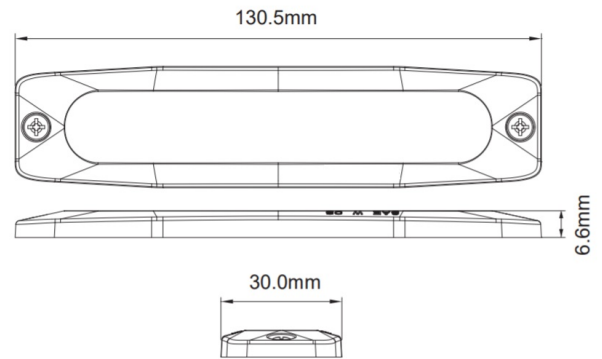

## Specificaties

Aansluiting	Open kabeleinde	Geleverd met	Montageboutjes, dichtingsring, handleiding
Aantal LEDs	6	Kleur	Blauw
Aantal flitspatronen	23	Kleur lens	Transparant
Afmetingen	130.5 mm x 30 mm x 6.6 mm	Lengte kabel (m)	0,2 m
Bedrijfstemperatuur	-30°C / +65°C	Lichtbron	LED
Bestelbaar per	1	Synchroniseerbaar	Ja
Bevestiging	Opbouw	Voeding	12V - 24V
ECE R65 Klasse 1	Ja	Vorm	Rechthoekig/langwerpig/verlengd
EMC	EMC R10	Waterdicht	Ja
EMC R10	Ja		