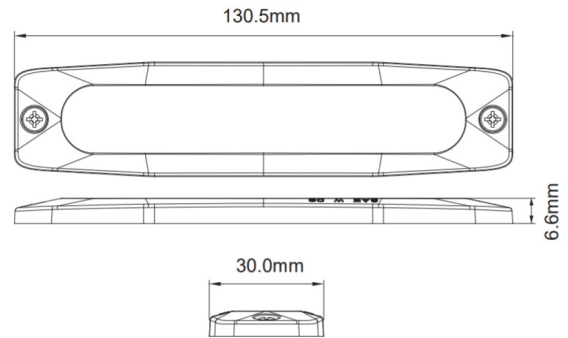

LED FLITSERS

LP6-BL

Flitser | LED | 6 LEDs | 12-24V | blauw

EAN: 5414184971547

Specificaties

Aansluiting	Open kabeleinde
Aantal LEDs	6
Aantal flitspatronen	23
Afmetingen	130.5 mm x 30 mm x 6.6 mm
Bedrijfstemperatuur	-30°C / +65°C
Bestelbaar per	1
Bevestiging	Opbouw
ECE R65 Klasse 1	Ja
EMC	EMC R10
EMC R10	Ja

Geleverd met	Montageboutjes, dichtingsring, handleiding
Kleur	Blauw
Kleur lens	Transparant
Lengte kabel (m)	0,2 m
Lichtbron	LED
Synchroniseerbaar	Ja
Voeding	12V - 24V
Vorm	Langwerpig
Waterdicht	Ja