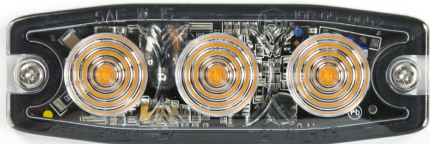

LED FLITSERS

LP3-CR

Flitser | LED | 3 LEDs | 12-24V | wit

EAN: 5414184131743

Specificaties

Aansluiting	Open kabeleinde
Aantal LEDs	3
Aantal flitspatronen	12
Afmetingen	88 mm x 30 mm x 6,6 mm
Bedrijfstemperatuur	-30°C / +65°C
Bestelbaar per	1
Bevestiging	Zelfklevend en schroeven
ECE R65	Nee

EMC R10	Ja
Goed om te weten	Geen goedkeuring voor gebruik op de openbare weg in België.
Kleur	Wit
Kleur lens	Transparant
Lichtbron	LED
Synchroniseerbaar	Ja
Voeding	12V - 24V
Vorm	Langwerpig

Goed om te weten

Zeer dunne uitvoering !