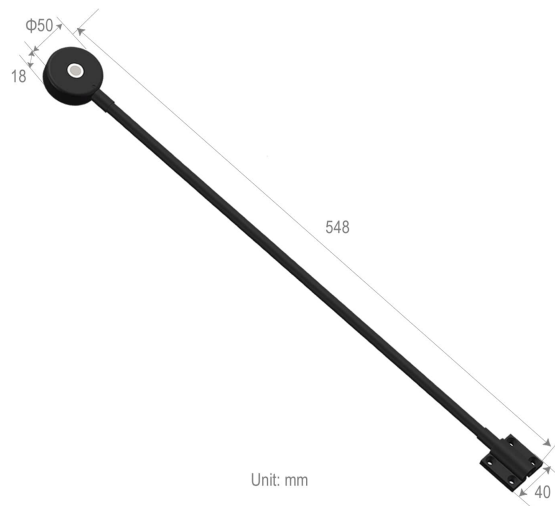

LL43-C/R

Leeslamp | zwanenhals | 10-30V | wit + rood

EAN: 5414184956049

Specificaties

Afmetingen	548 mm x 50 mm Ø
Bestelbaar per	1
Bevestiging	Opbouw
Dimbaar	Ja
Gewicht (kg)	0,35 Kg
Kleur	Rood/wit
Kleur LEDs	Wit, Rood
Kleur lens	Transparant

Lichtbron	LED
Lumen	50 en 280
Materiaal	Aluminium en Staal, gecoat
Schakelaar	Ja
Type	Flexibel
Verpakking	Wit doosje met etiket
Voeding	10V - 30V