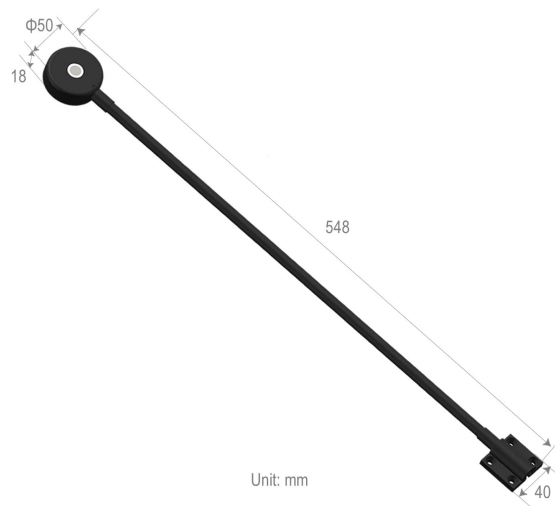

LL43-C/R

Leeslamp | zwanenhals | 10-30V | wit + rood

EAN: 5414184956049

## Specificaties

Afmetingen	548 mm x 50 mm Ø
Bestelbaar per	1
Bevestiging	Opbouw
Dimbaar	Ja
Gewicht (kg)	0,35 Kg
Kleur	Rood/wit
Kleur LEDs	Wit, Rood
Kleur lens	Opaal

Lichtbron	LED
Lumen	50 en 280
Materiaal	Aluminium en Staal, gecoat
Schakelaar	Ja
Type	Flexibel
Verpakking	Wit doosje met etiket
Voeding	10V - 30V