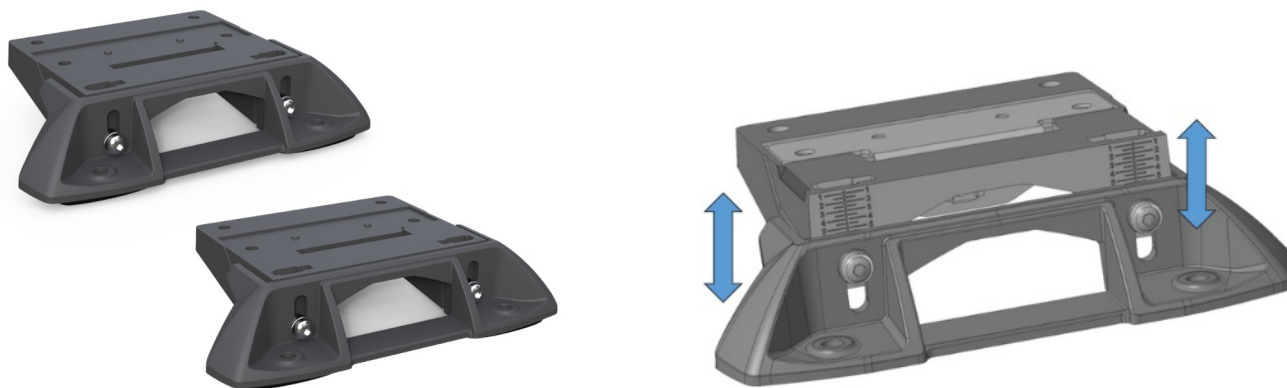

MONTAGE PLATEN/RUBBER/SIER & AFDEKPLATEN

LEGBEV7

Montagesteun | LEGION | RAIDEN | KUIPER |
verstelbaar

EAN: 5414184575448

Specificaties

Bestelbaar per	1	Kleur	Zwart
Bevestiging	Opbouw	Materiaal	Hard kunststof
Geleverd met	Bevestigingsboutjes	Typisch geschikt voor	KUIPER, LEGION, RAIDEN