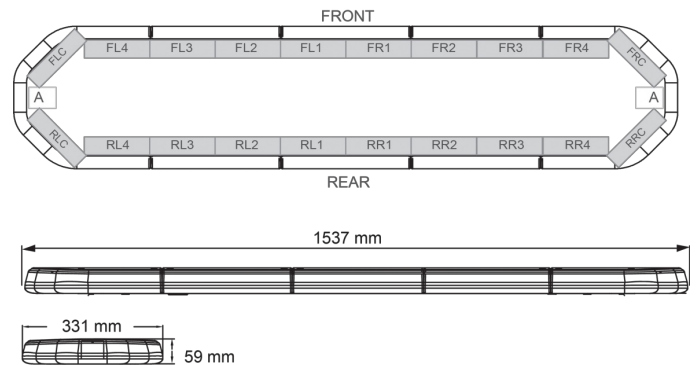

LED LICHTBALKEN

LEG154O24CB

LEGION LED lichtbalk | 154 cm | oranje | 24V +
besturing

EAN: 5414184003040

Specificaties

Aansluiting	Open kabeleinde
Aantal LEDs	144
Afmetingen	1537 mm x 331 mm x 59 mm (zonder montagesteunen)
Bestelbaar per	1
Bevestiging	Vast
Dakconnector	Neen, maar mogelijk als optie
ECE R65 Klasse 2	Ja
EMC	EMC R10
EMC R10	Ja
Eigenschappen	Met besturing (TRAFLEDCONTR.REV1)
Geleverd met	Kabel, universele bevestigingssteunen, sturing, handleiding
Gewicht (kg)	16,7 Kg

Kleur	Oranje
Kleur lens	Transparant
Lengte	X-Large (151 - 200 cm)
Lengte kabel (m)	4,50 m
Lichtbron	LED
Reeks	Legion
Verpakking	Bruine doos met etiket
Voeding	24V
Waterdicht	Ja