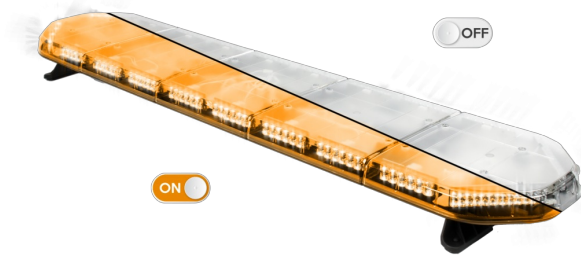

LED LICHTBALKEN

LEG154O24CB

LEGION LED lichtbalk | 154 cm | oranje | 24V +
besturing

EAN: 5414184003040

Specificaties

Aansluiting	Open kabeleinde
Aantal LEDs	144
Afmetingen	1537 mm x 331 mm x 59 mm (zonder montagesteunen)
Bestelbaar per	1
Bevestiging	Vast
Dakconnector	Neen, maar mogelijk als optie
ECE R65 Klasse 2	Ja
EMC	EMC R10
EMC R10	Ja
Eigenschappen	Met besturing (TRAFLEDCONTR.REV1)
Geleverd met	Kabel, universele bevestigingssteunen, sturing, handleiding
Gewicht (kg)	16,7 Kg

Kleur	Oranje
Kleur lens	Transparant
Lengte	X-Large (151 - 200 cm)
Lengte kabel (m)	4,50 m
Lichtbron	LED
Reeks	Legion
Verpakking	Bruine doos met etiket
Voeding	24V
Waterdicht	Ja