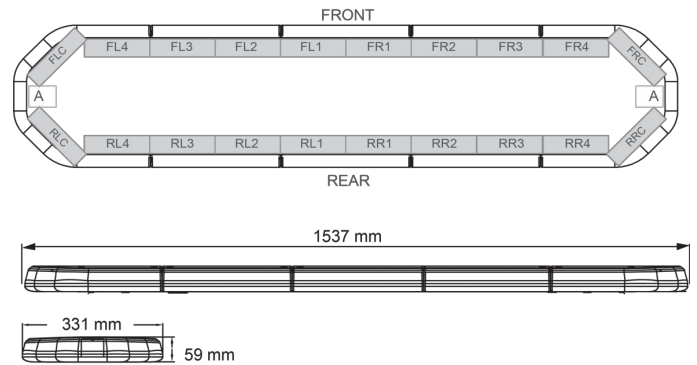

LED LICHTBALKEN

LEG154012

LEGION LED lichtbalk | 154 cm | oranje | 12V

EAN: 5414184003019

Specificaties

Aansluiting	Open kabeleinde
Aantal LEDs	144
Afmetingen	1537 mm x 331 mm x 59 mm (zonder montagesteunen)
Bestelbaar per	1
Bevestiging	Vast
Dakconnector	Neen, maar mogelijk als optie
ECE R65 Klasse 2	Ja
EMC	EMC R10
EMC R10	Ja
Eigenschappen	Zonder besturing, zonder dakconnector
Geleverd met	Kabel, universele bevestigingssteunen, handleiding

Gewicht (kg)	16,5 Kg
Kleur	Oranje
Kleur lens	Transparant
Lengte	X-Large (151 - 200 cm)
Lengte kabel (m)	4,50 m
Lichtbron	LED
Reeks	Legion
Verbruik Amp	18 Amp
Verpakking	Bruine doos met etiket
Voeding	12V
Waterdicht	Ja