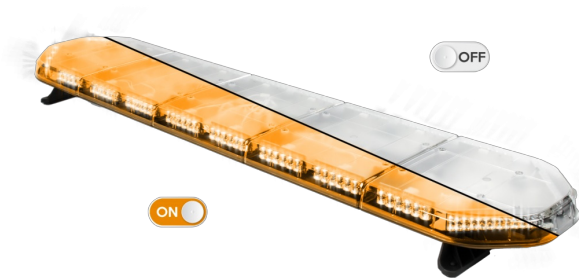

LED LICHTBALKEN

LEG154012

LEGION LED lichtbalk | 154 cm | oranje | 12V

EAN: 5414184003019

Specificaties

Aansluiting	Open kabeleinde
Aantal LEDs	144
Afmetingen	1537 mm x 331 mm x 59 mm (zonder montagesteunen)
Bestelbaar per	1
Bevestiging	Vast
Dakconnector	Neen, maar mogelijk als optie
ECE R65 Klasse 2	Ja
EMC	EMC R10
EMC R10	Ja
Eigenschappen	Zonder besturing, zonder dakconnector
Geleverd met	Kabel, universele bevestigingssteunen, handleiding

Gewicht (kg)	16,5 Kg
Kleur	Oranje
Kleur lens	Transparant
Lengte	X-Large (151 - 200 cm)
Lengte kabel (m)	4,50 m
Lichtbron	LED
Reeks	Legion
Verbruik Amp	18 Amp
Verpakking	Bruine doos met etiket
Voeding	12V
Waterdicht	Ja