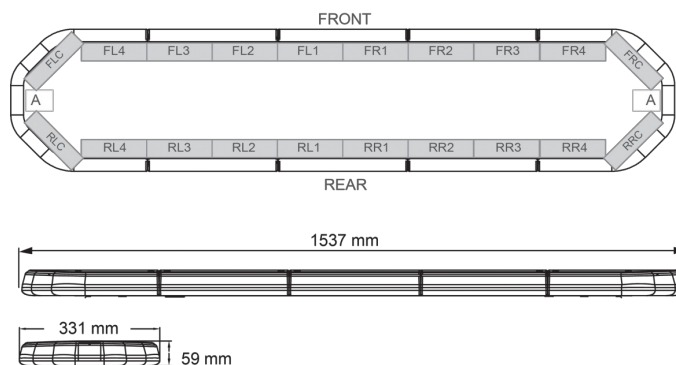

LED LICHTBALKEN

LEG154B24CB

LEGION LED lichtbalk | 154 cm | blauw | 24V + besturing

EAN: 5414184791282

Specificaties

Aansluiting	Open kabeleinde
Aantal LEDs	144
Afmetingen	1537 mm x 331 mm x 59 mm (zonder montagesteunen)
Bestelbaar per	1
Bevestiging	Vast
Dakconnector	Neen, maar mogelijk als optie
ECE R65 Klasse 2	Ja
EMC	EMC R10
EMC R10	Ja
Eigenschappen	Met besturing (TRAFLEDCONTR.REV1)
Geleverd met	Kabel, universele bevestigingssteunen, sturing, handleiding
Gewicht (kg)	16,7 Kg

Kleur	Blauw
Kleur lens	Transparant
Lengte	X-Large (151 - 200 cm)
Lengte kabel (m)	4,50 m
Lichtbron	LED
Reeks	Legion
Verpakking	Bruine doos met etiket
Voeding	24V
Waterdicht	Ja