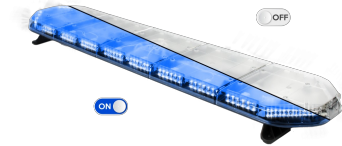

MEER...

LED Lichtbalken

**LEG154B24C
B**

LEGION LED lichtbalk | 154 cm | blauw | 24V + besturing

Specificaties

Aansluiting	Open kabeleinde	Kleur lens	Transparant
Aantal LEDs	144	Lengte kabel (meter)	4,50 m
Afmetingen	1537 mm x 331 mm x 59 mm (zonder montagesteunen)	Lichtbron	LED
Bestelbaar per	1	Verpakking	Bruine doos met etiket
Bevestiging	Vast	Voeding	24V
EAN	5414184003040	Waterdicht	Ja
Eigenschappen	Met besturing (TRAFLEDCONTR.REV1)	ECE R65 Klasse 2	Ja
EMC	EMC R10	Lengte	X-LARGE (151 - 200 cm)
EMC R10	Ja		
Geleverd met	Kabel, universele bevestigingssteunen, sturing, handleiding		
Gewicht (kg)	16,700 Kg		
Kleur	Blauw		