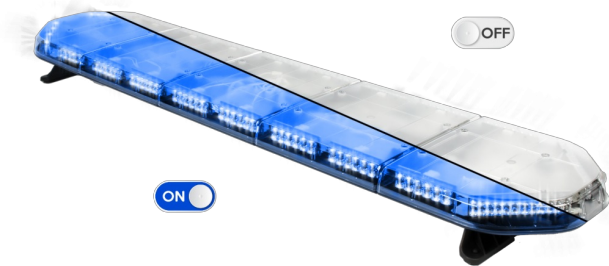

# LED LICHTBALKEN

LEG154B24

LEGION LED lichtbalk | 154 cm | blauw | 24V

EAN: 5414184501164

## Specificaties

Aansluiting	Open kabeleinde
Aantal LEDs	144
Afmetingen	1537 mm x 331 mm x 59 mm (zonder montagesteunen)
Bestelbaar per	1
Bevestiging	Vast
Dakconnector	Neen, maar mogelijk als optie
ECE R65 Klasse 2	Ja
EMC	EMC R10
EMC R10	Ja
Eigenschappen	Zonder besturing, zonder dakconnector
Geleverd met	Kabel, universele bevestigingssteunen, handleiding
Gewicht (kg)	16,5 Kg

Kleur	Blauw
Kleur lens	Transparant
Lengte	X-Large (151 - 200 cm)
Lengte kabel (m)	4,50 m
Lichtbron	LED
Reeks	Legion
Verpakking	Bruine doos met etiket
Voeding	24V
Waterdicht	Ja