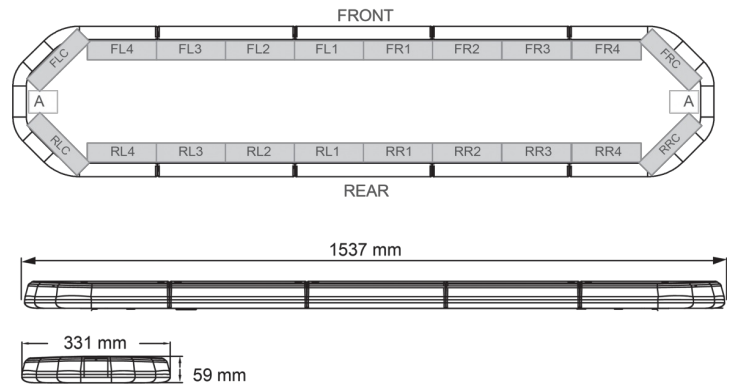

# LED LICHTBALKEN

LEG154B24

LEGION LED lichtbalk | 154 cm | blauw | 24V

EAN: 5414184501164

## Specificaties

Aansluiting	Open kabeleinde
Aantal LEDs	144
Afmetingen	1537 mm x 331 mm x 59 mm (zonder montagesteunen)
Bestelbaar per	1
Bevestiging	Vast
Dakconnector	Neen, maar mogelijk als optie
ECE R65 Klasse 2	Ja
EMC	EMC R10
EMC R10	Ja
Eigenschappen	Zonder besturing, zonder dakconnector
Geleverd met	Kabel, universele bevestigingssteunen, handleiding
Gewicht (kg)	16,5 Kg

Kleur	Blauw
Kleur lens	Transparant
Lengte	X-Large (151 - 200 cm)
Lengte kabel (m)	4,50 m
Lichtbron	LED
Reeks	Legion
Verpakking	Bruine doos met etiket
Voeding	24V
Waterdicht	Ja