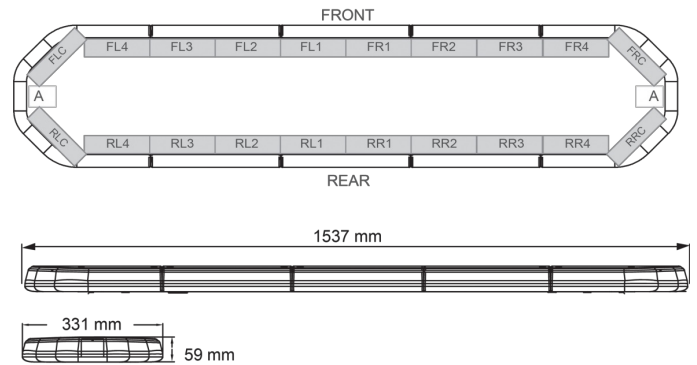

# LED LICHTBALKEN

LEG154B24

LEGION LED lichtbalk | 154 cm | blauw | 24V

EAN: 5414184501164

## Specificaties

Aansluiting	Open kabeleinde
Aantal LEDs	144
Afmetingen	1537 mm x 331 mm x 59 mm (zonder montagesteunen)
Bestelbaar per	1
Bevestiging	Vast
Dakconnector	Neen, maar mogelijk als optie
ECE R65 Klasse 2	Ja
EMC	EMC R10
EMC R10	Ja
Eigenschappen	Zonder besturing, zonder dakconnector
Geleverd met	Kabel, universele bevestigingssteunen, handleiding
Gewicht (kg)	16,5 Kg

Kleur	Blauw
Kleur lens	Transparant
Lengte	X-Large (151 - 200 cm)
Lengte kabel (m)	4,50 m
Lichtbron	LED
Reeks	Legion
Verpakking	Bruine doos met etiket
Voeding	24V
Waterdicht	Ja