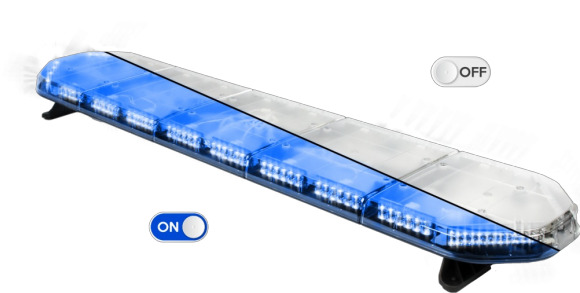

# LED LICHTBALKEN

LEG154B24

LEGION LED lichtbalk | 154 cm | blauw | 24V

EAN: 5414184501164

## Specificaties

Aansluiting	Open kabeleinde
Aantal LEDs	144
Afmetingen	1537 mm x 331 mm x 59 mm (zonder montagesteunen)
Bestelbaar per	1
Bevestiging	Vast
Dakconnector	Neen, maar mogelijk als optie
ECE R65 Klasse 2	Ja
EMC	EMC R10
EMC R10	Ja
Eigenschappen	Zonder besturing, zonder dakconnector
Geleverd met	Kabel, universele bevestigingssteunen, handleiding
Gewicht (kg)	16,5 Kg

Kleur	Blauw
Kleur lens	Transparant
Lengte	X-Large (151 - 200 cm)
Lengte kabel (m)	4,50 m
Lichtbron	LED
Reeks	Legion
Verpakking	Bruine doos met etiket
Voeding	24V
Waterdicht	Ja