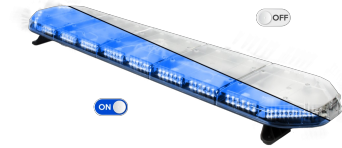

# MEER...

LED Lichtbalken

**LEG154B24**

## LEGION LED lichtbalk | 154 cm | blauw | 24V

### Specificaties

Aansluiting	Open kabeleinde	Kleur lens	Transparant
Aantal LEDs	144	Lengte kabel (meter)	4,50 m
Afmetingen	1537 mm x 331 mm x 59 mm (zonder montagesteunen)	Lichtbron	LED
Bestelbaar per	1	Verpakking	Bruine doos met etiket
Bevestiging	Vast	Voeding	24V
EAN	5414184003033	Waterdicht	Ja
Eigenschappen	Zonder besturing	ECE R65 Klasse 2	Ja
EMC	EMC R10	Lengte	X-LARGE (151 - 200 cm)
EMC R10	Ja		
Geleverd met	Kabel, universele bevestigingssteunen, handleiding		
Gewicht (kg)	16,500 Kg		
Kleur	Blauw		