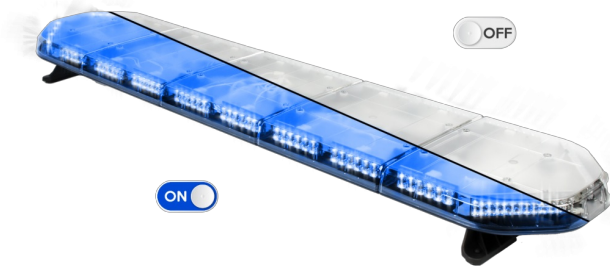

LED LICHTBALKEN

LEG154B12CB

LEGION LED lichtbalk | 154 cm | blauw | 12V + besturing

EAN: 5414184784567

Specificaties

Aansluiting	Open kabeleinde	Gewicht (kg)	16,7 Kg
Aantal LEDs	144	Kleur	Blauw
Afmetingen	1537 mm x 331 mm x 59 mm (zonder montagesteunen)	Kleur lens	Transparant
Bestelbaar per	1	Lengte	X-Large (151 - 200 cm)
Bevestiging	Vast	Lengte kabel (m)	4,50 m
Dakconnector	Neen, maar mogelijk als optie	Lichtbron	LED
ECE R65 Klasse 2	Ja	Reeks	Legion
EMC	EMC R10	Verbruik Amp	18 Amp
EMC R10	Ja	Verpakking	Bruine doos met etiket
Eigenschappen	Met besturing (TRAFLEDCONTR.REV1)	Voeding	12V
Geleverd met	Kabel, universele bevestigingssteunen, sturing, handleiding	Waterdicht	Ja