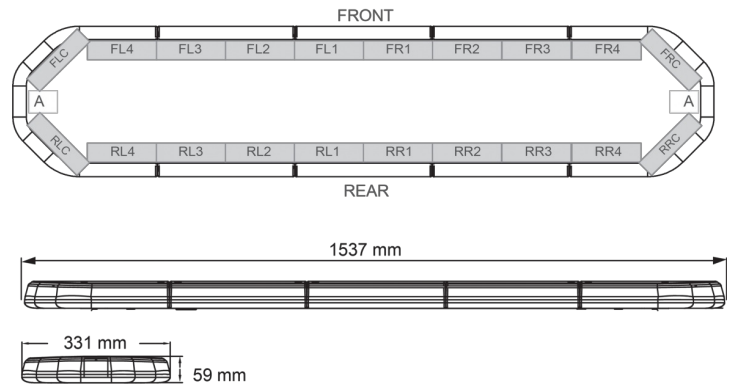

LED LICHTBALKEN

LEG154B12CB

LEGION LED lichtbalk | 154 cm | blauw | 12V + besturing

EAN: 5414184784567

Specificaties

Aansluiting	Open kabeleinde	Gewicht (kg)	16,7 Kg
Aantal LEDs	144	Kleur	Blauw
Afmetingen	1537 mm x 331 mm x 59 mm (zonder montagesteunen)	Kleur lens	Transparant
Bestelbaar per	1	Lengte	X-Large (151 - 200 cm)
Bevestiging	Vast	Lengte kabel (m)	4,50 m
Dakconnector	Neen, maar mogelijk als optie	Lichtbron	LED
ECE R65 Klasse 2	Ja	Reeks	Legion
EMC	EMC R10	Verbruik Amp	18 Amp
EMC R10	Ja	Verpakking	Bruine doos met etiket
Eigenschappen	Met besturing (TRAFLEDCONTR.REV1)	Voeding	12V
Geleverd met	Kabel, universele bevestigingssteunen, sturing, handleiding	Waterdicht	Ja