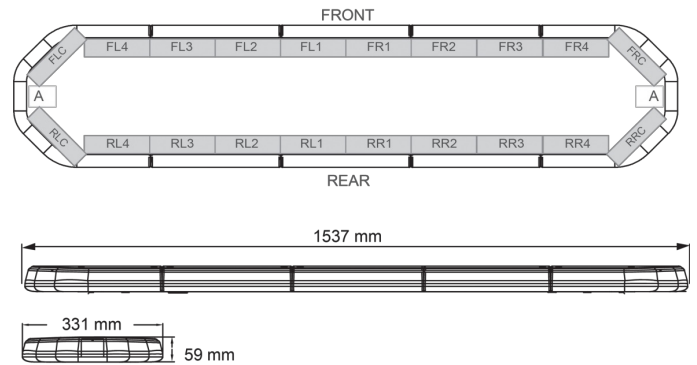

LED LICHTBALKEN

LEG154B12CB

LEGION LED lichtbalk | 154 cm | blauw | 12V + besturing

EAN: 5414184784567

Specificaties

Aansluiting	Open kabeleinde
Aantal LEDs	144
Afmetingen	1537 mm x 331 mm x 59 mm (zonder montagesteunen)
Bestelbaar per	1
Bevestiging	Vast
Dakconnector	Neen, maar mogelijk als optie
ECE R65 Klasse 2	Ja
EMC	EMC R10
EMC R10	Ja
Eigenschappen	Met besturing (TRAFLEDCONTR.REV1)
Geleverd met	Kabel, universele bevestigingssteunen, sturing, handleiding

Gewicht (kg)	16,7 Kg
Kleur	Blauw
Kleur lens	Transparant
Lengte	X-Large (151 - 200 cm)
Lengte kabel (m)	4,50 m
Lichtbron	LED
Reeks	Legion
Verbruik Amp	18 Amp
Verpakking	Bruine doos met etiket
Voeding	12V
Waterdicht	Ja