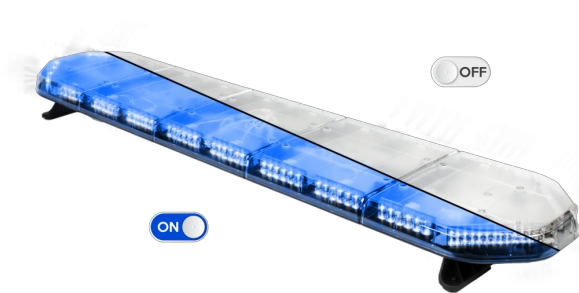

LED LICHTBALKEN

LEG154B12CB

LEGION LED lichtbalk | 154 cm | blauw | 12V + besturing

EAN: 5414184784567

Specificaties

Aansluiting	Open kabeleinde
Aantal LEDs	144
Afmetingen	1537 mm x 331 mm x 59 mm (zonder montagesteunen)
Bestelbaar per	1
Bevestiging	Vast
Dakconnector	Neen, maar mogelijk als optie
ECE R65 Klasse 2	Ja
EMC	EMC R10
EMC R10	Ja
Eigenschappen	Met besturing (TRAFLEDCONTR.REV1)
Geleverd met	Kabel, universele bevestigingssteunen, sturing, handleiding

Gewicht (kg)	16,7 Kg
Kleur	Blauw
Kleur lens	Transparant
Lengte	X-Large (151 - 200 cm)
Lengte kabel (m)	4,50 m
Lichtbron	LED
Reeks	Legion
Verbruik Amp	18 Amp
Verpakking	Bruine doos met etiket
Voeding	12V
Waterdicht	Ja