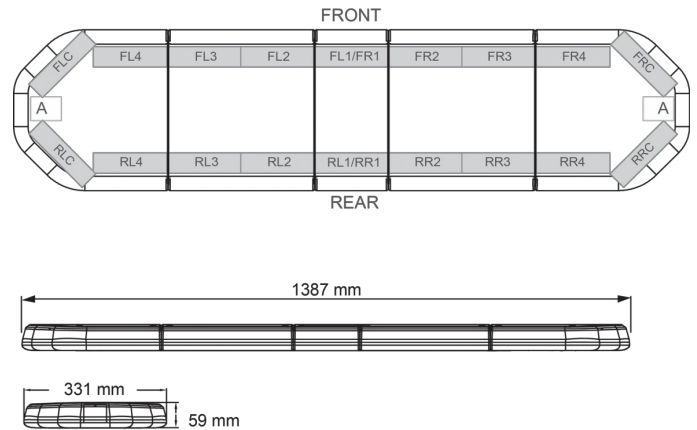

# LED LICHTBALKEN

LEG139O24

LEGION LED lichtbalk | 139 cm | oranje | 24V

EAN: 5414184002999

## Specificaties

Aansluiting	Open kabeleinde
Aantal LEDs	132
Afmetingen	1387 mm x 331 mm x 59 mm (zonder montagesteunen)
Bestelbaar per	1
Bevestiging	Vast
Dakconnector	Neen, maar mogelijk als optie
ECE R65 Klasse 2	Ja
EMC	EMC R10
EMC R10	Ja
Eigenschappen	Zonder besturing, zonder dakconnector
Geleverd met	Kabel, universele bevestigingssteunen, handleiding
Gewicht (kg)	15,6 Kg

Kleur	Oranje
Kleur lens	Transparant
Lengte	Large (131 - 150 cm)
Lengte kabel (m)	4,50 m
Lichtbron	LED
Reeks	Legion
Verpakking	Bruine doos met etiket
Voeding	24V
Waterdicht	Ja