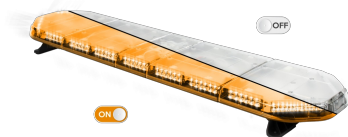

MEER...

LED Lichtbalken

LEG139024

LEGION LED lichtbalk | 139 cm | oranje | 24V

EAN: 5414184002999

Specificaties

Aansluiting	Open kabeleinde
Aantal LEDs	132
Afmetingen	1387 mm x 331 mm x 59 mm (zonder montagesteunen)
Bestelbaar per	1
Bevestiging	Vast
EAN	5414184002999
ECE R65 Klasse 2	Ja
EMC	EMC R10
EMC R10	Ja
Eigenschappen	Zonder besturing

Geleverd met	Kabel, universele bevestigingssteunen, handleiding
Gewicht (kg)	15,6 Kg
Kleur	Oranje
Kleur lens	Transparant
Lengte	LARGE (131 - 150 cm)
Lengte kabel (m)	4,50 m
Lichtbron	LED
Verpakking	Bruine doos met etiket
Voeding	24V
Waterdicht	Ja