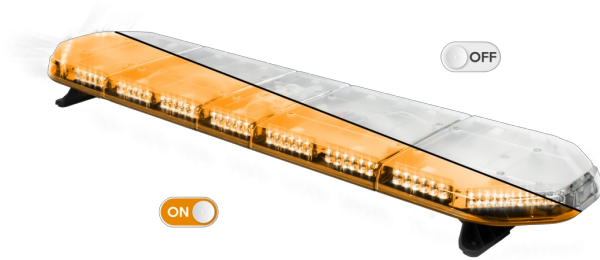

# LED LICHTBALKEN

LEG139O24

LEGION LED lichtbalk | 139 cm | oranje | 24V

EAN: 5414184002999

## Specificaties

Aansluiting	Open kabeleinde
Aantal LEDs	132
Afmetingen	1387 mm x 331 mm x 59 mm (zonder montagesteunen)
Bestelbaar per	1
Bevestiging	Vast
Dakconnector	Neen, maar mogelijk als optie
ECE R65 Klasse 2	Ja
EMC	EMC R10
EMC R10	Ja
Eigenschappen	Zonder besturing, zonder dakconnector
Geleverd met	Kabel, universele bevestigingssteunen, handleiding
Gewicht (kg)	15,6 Kg

Kleur	Oranje
Kleur lens	Transparant
Lengte	Large (131 - 150 cm)
Lengte kabel (m)	4,50 m
Lichtbron	LED
Reeks	Legion
Verpakking	Bruine doos met etiket
Voeding	24V
Waterdicht	Ja